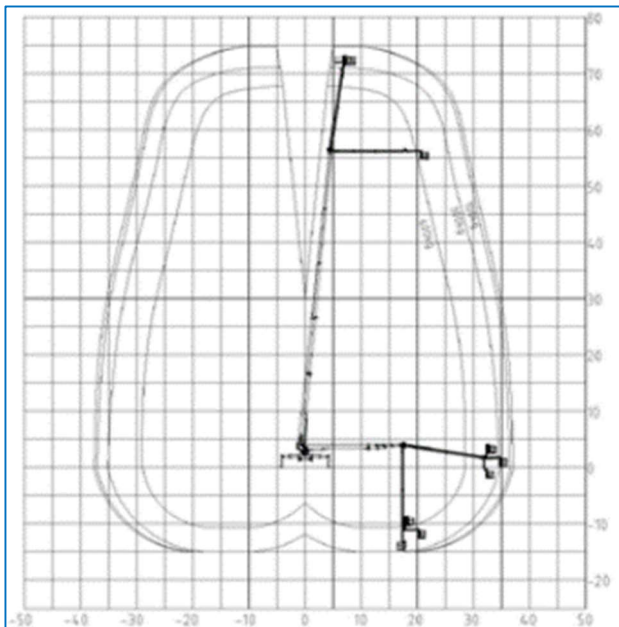

Kenmerken

- automatisch afstempelen
- alleen met operator
- Ondersteuning in het voertuigprofiel mogelijk
- Vrachtwagen rijbewijs C
- 600 KG laadvermogen / mandbelasting
- 230 V aansluiting in de bak
- Met Jib

75m Vrachtwagenhoogwerker (C-Rijbewijs) Type: P 750

Technische Data

Maximale werkhoogte	75,00 m
Maximaal zijdelings bereik	39,00 m
Maximale gondelbelasting	600 kg
Maximale stempelbreedte	8,75 m
Machine lengte	14,00 m
Machine breedte	2,51 m
Machine hoogte	4,00 m
Totaalgewicht	31800 kg
Afmeting gondel (l x b)	3,81 x 1,04
Rotatie gondel	240°
Aandrijving	Diesel
JIB	Ja
Bandensoort	Banden