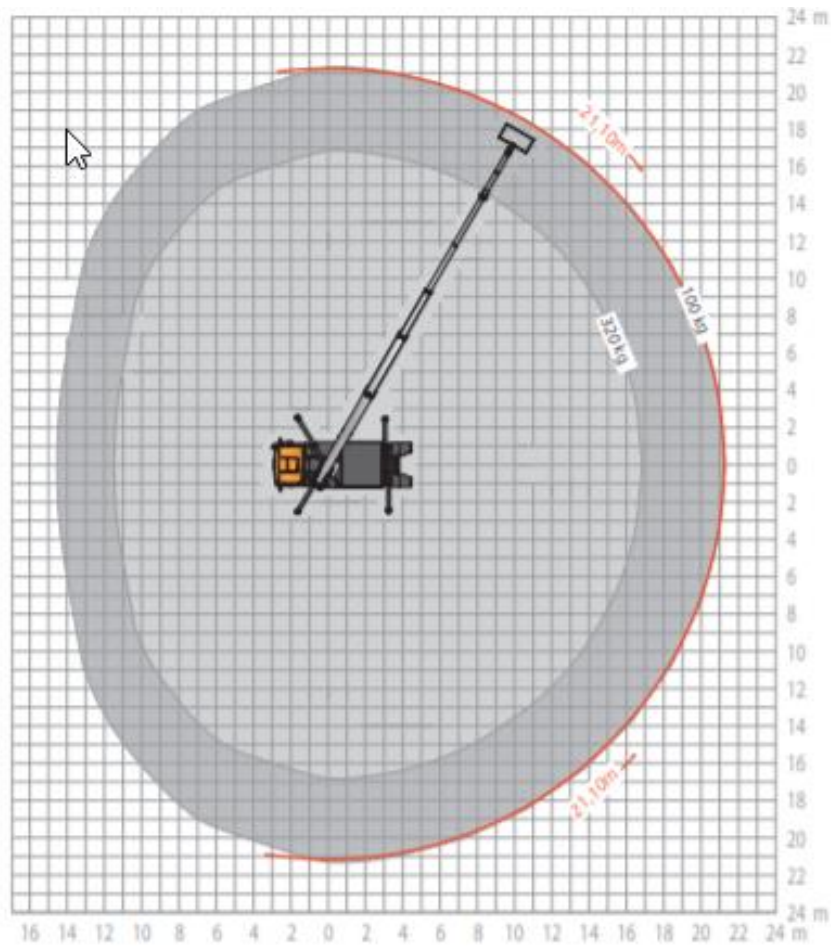

## 28,5m Vrachtwagenhoogwerker (C-rijbewijs) Ruthmann Type: T285

### Werkdiagram (Zijaanzicht)

## Werkdiagram (Bovenaanzicht)