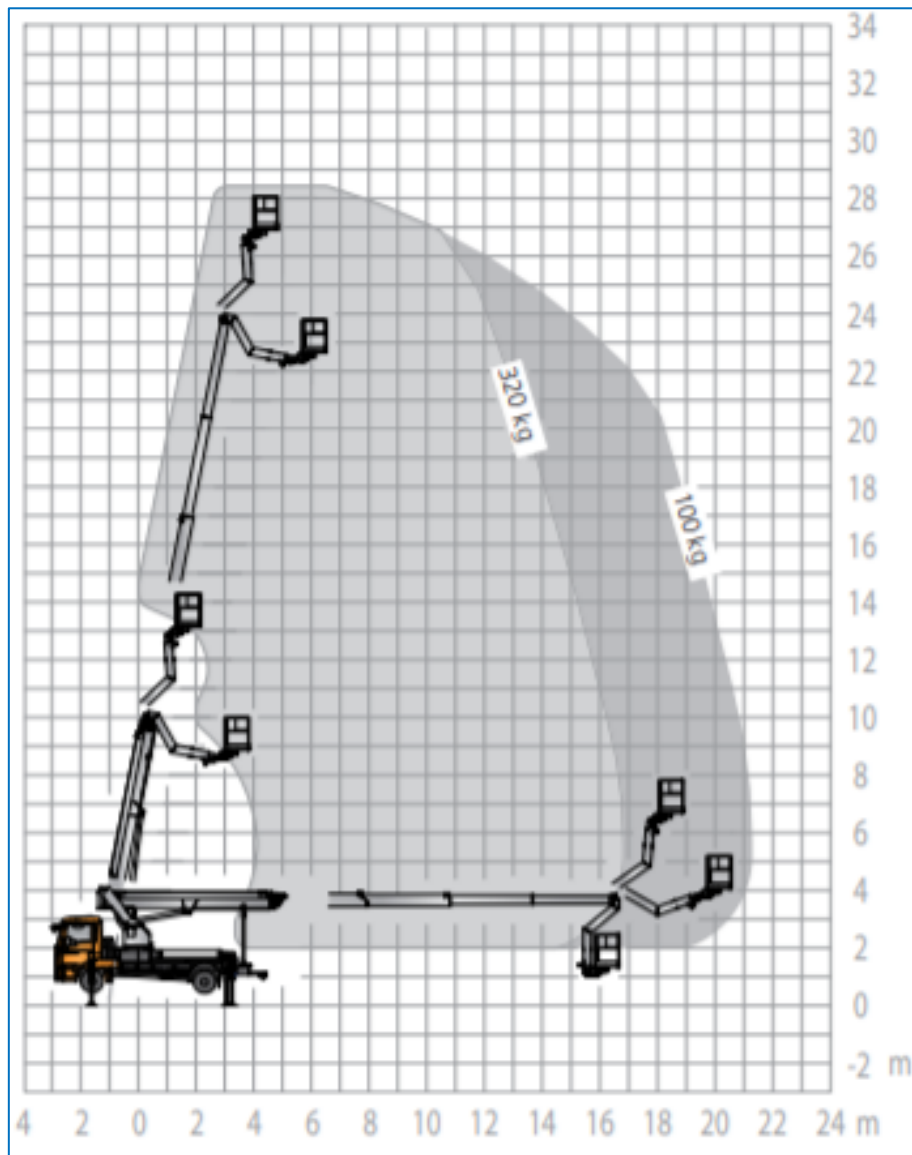

## 28,5m Vrachtwagenhoogwerker (C-rijbewijs) Ruthmann Type: T285

### Werkdiagram (Zijaanzicht)

## Werkdiagram (Bovenaanzicht)