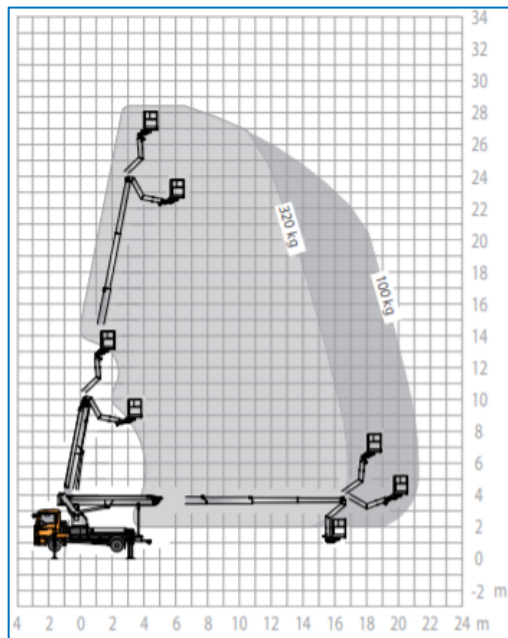

Besonderheiten

- Aufstellautomatik
- Mit oder ohne Bediener
- Abstützung im Fahrzeugprofil möglich
- LKW Führerschein C
- 320 KG Tragkraft/korblast
- 230 V-Anschluss im Korb
- Mit Korbarm
- mit Gondel geeignet für Baumpflege

28,5m LKW-Arbeitsbühne (Führerschein C) Ruthmann Type:T285

Technische Daten

Maximale Arbeitshöhe	28,50 m
Maximale seitliche Reichweite	21,20 m
Maximale Korblast	320 kg
Maximale Abstützbreite	4,50 m
Gerätelänge	8,19 m
Gerätebreite	2,50 m
Gerätehöhe	3,56 m
Gesamtgewicht	7.490 kg
Korbgröße (l x b)	1,70 x 0,86
Korbdrehung	185°
Antriebsart	Diesel
Korbarm	Ja
Reifentyp	All Weather