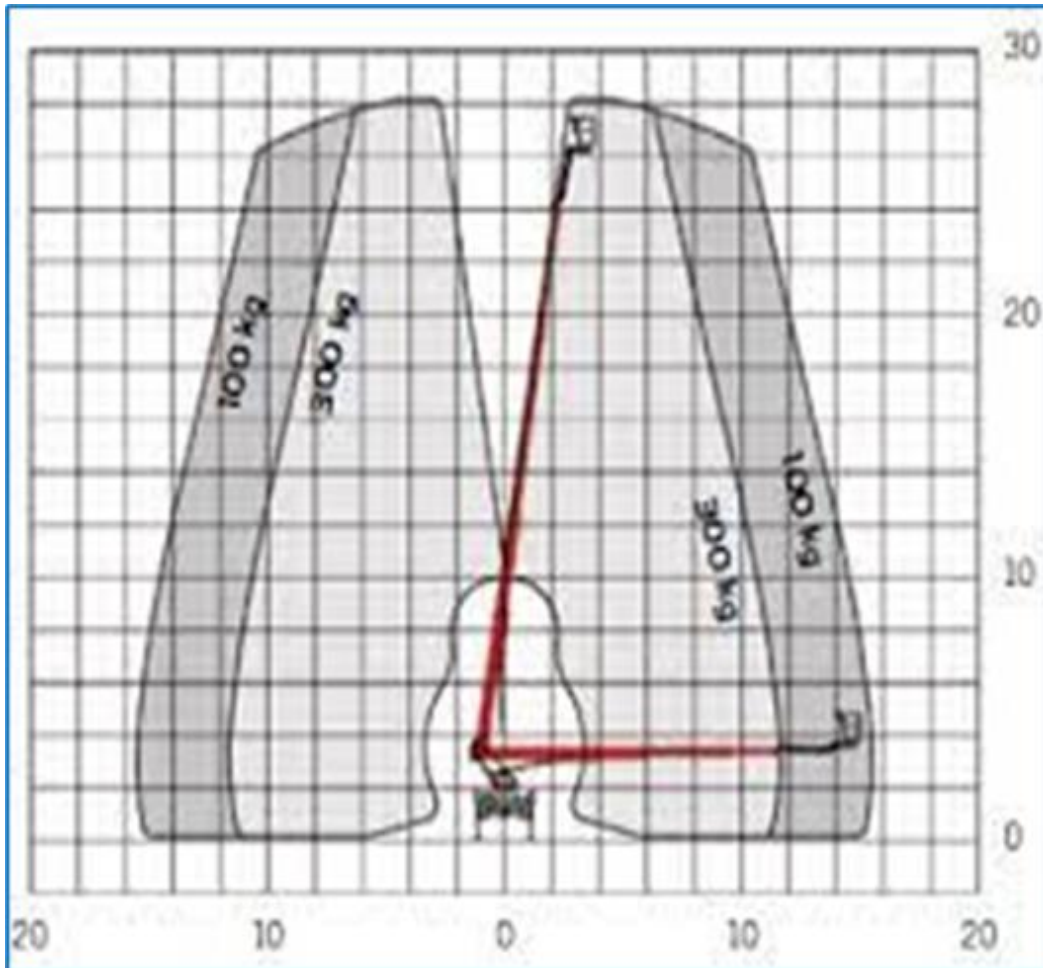

28m Autohoogwerker (B-rijbewijs) Palfinger Type: P 280 B

Werkdiagram (Zijaanzicht)

MA-BO Hoogwerkers BV

-  www.ma-bo.info
-  0316-745613
-  planning@ma-bo.info
-  Hengelderweg 8a, 6942 NC, Didam