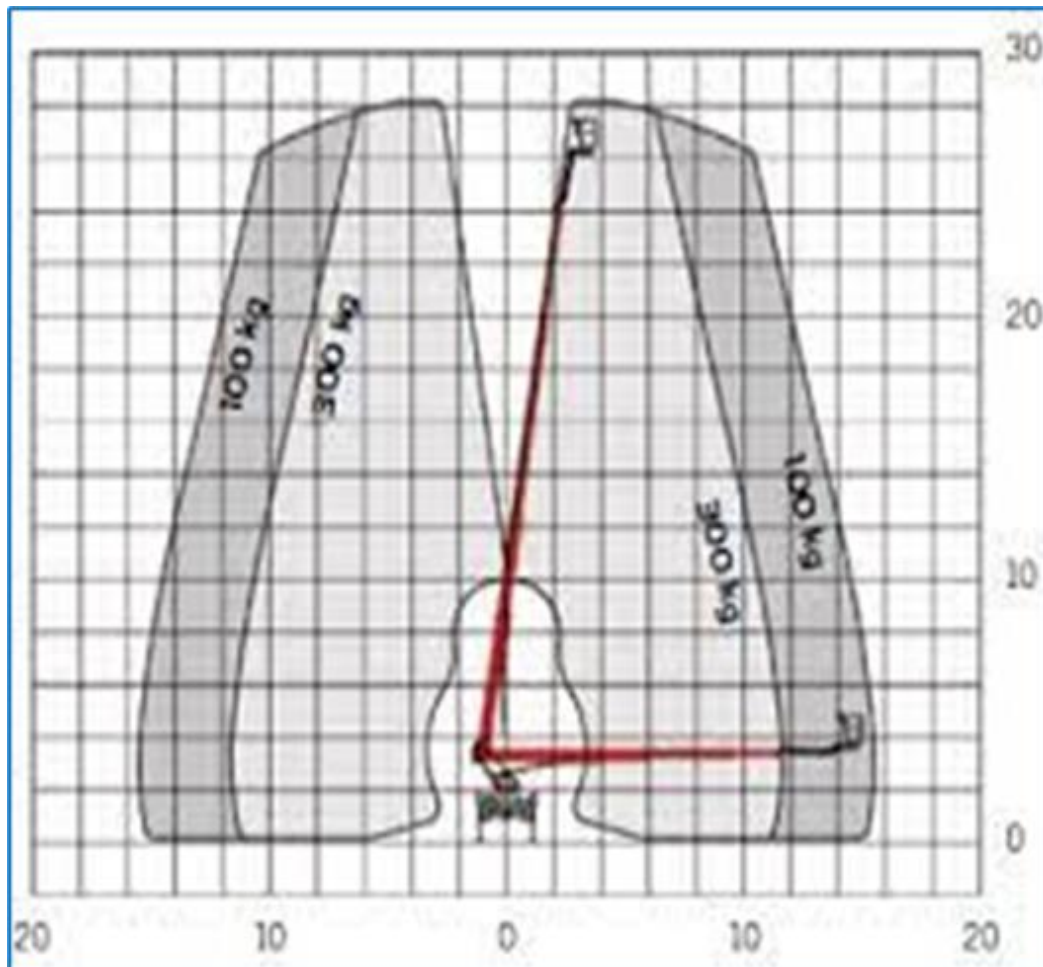

28m LKW-Arbeitsbühne (B-Führerschein) Palfinger Type: P 280 B

Arbeitsdiagramm (Seitenansicht)

MA-BO Hoogwerkers BV

-  www.ma-bo.info
-  0316-745613
-  planning@ma-bo.info
-  Hengelderweg 8a, 6942 NC, Didam