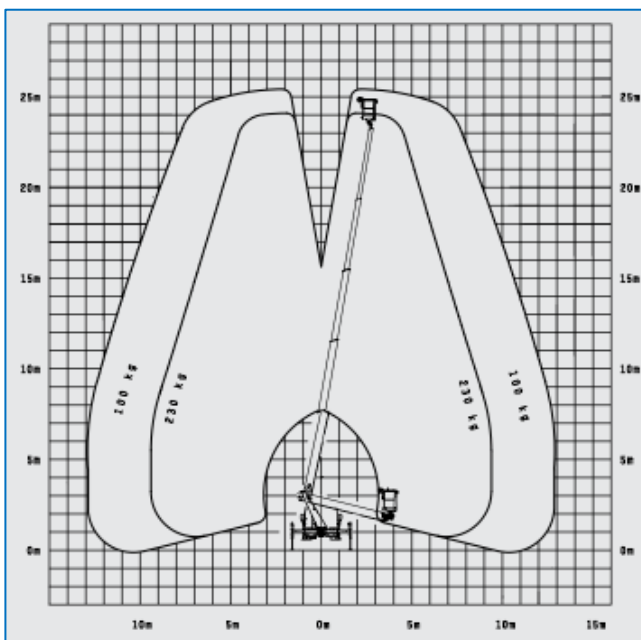

### Kenmerken

- automatisch afstempelen
- alleen met operator
- Ondersteuning in het voertuigprofiel mogelijk
- Vrachtwagen rijbewijs C
- 320KG laadvermogen / mandbelasting
- 230 V aansluiting in de bak
- Met Jib

## 26m Autohoogwerker (B-rijbewijs) Palfinger Type: P 260 B

### Technische Data

Maximale werkhoogte	25,60 m
Maximaal zijdelings bereik	12,90 m
Maximale gondelbelasting	230 kg
Maximale stempelbreedte	3,32 m
Machine lengte	6,68 m
Machine breedte	2,22 m
Machine hoogte	2,95 m
Totaalgewicht	3390 kg
Afmeting gondel (l x b)	1,40 x 0,70
Rotatie gondel	2x90°
Aandrijving	Diesel
JIB	Nee
Bandensoort	All Weather