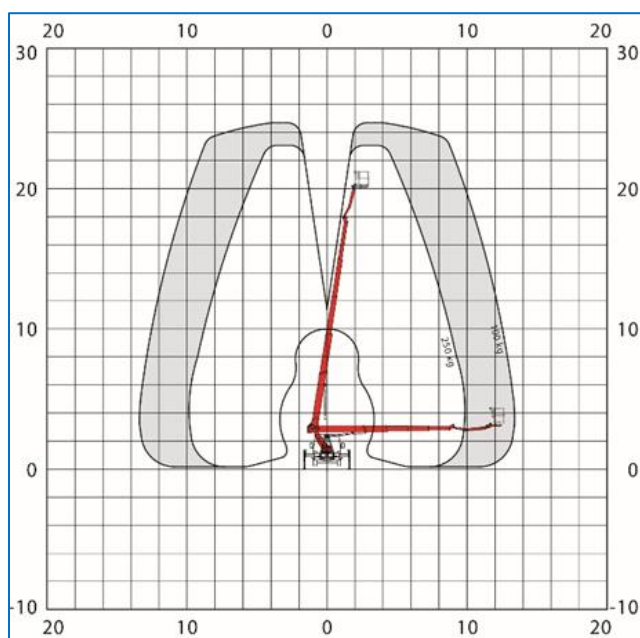

Kenmerken

- Autorijbewijs B
- Eenvoudige bediening
- 230 V aansluiting in de bak
- Volledig variabele ondersteuning
- automatisch afstempelen
- Met Jib

25m Autohoogwerker (B-rijbewijs) Palfinger Type: P 250 BK

Technische Data

Maximale werkhogte	24,70 m
Maximaal zijdelings bereik	16,90 m
Maximale gondelbelasting	230 kg
Maximale stempelbreedte	3,60 m
Machine lengte	6,87 m
Machine breedte	2,22 m
Machine hoogte	2,90 m
Totaalgewicht	3500 kg
Afmeting gondel (l x b)	1,40 x 0,70
Rotatie gondel	2x90°
Aandrijving	Diesel
JIB	Ja
Bandensoort	All Weather