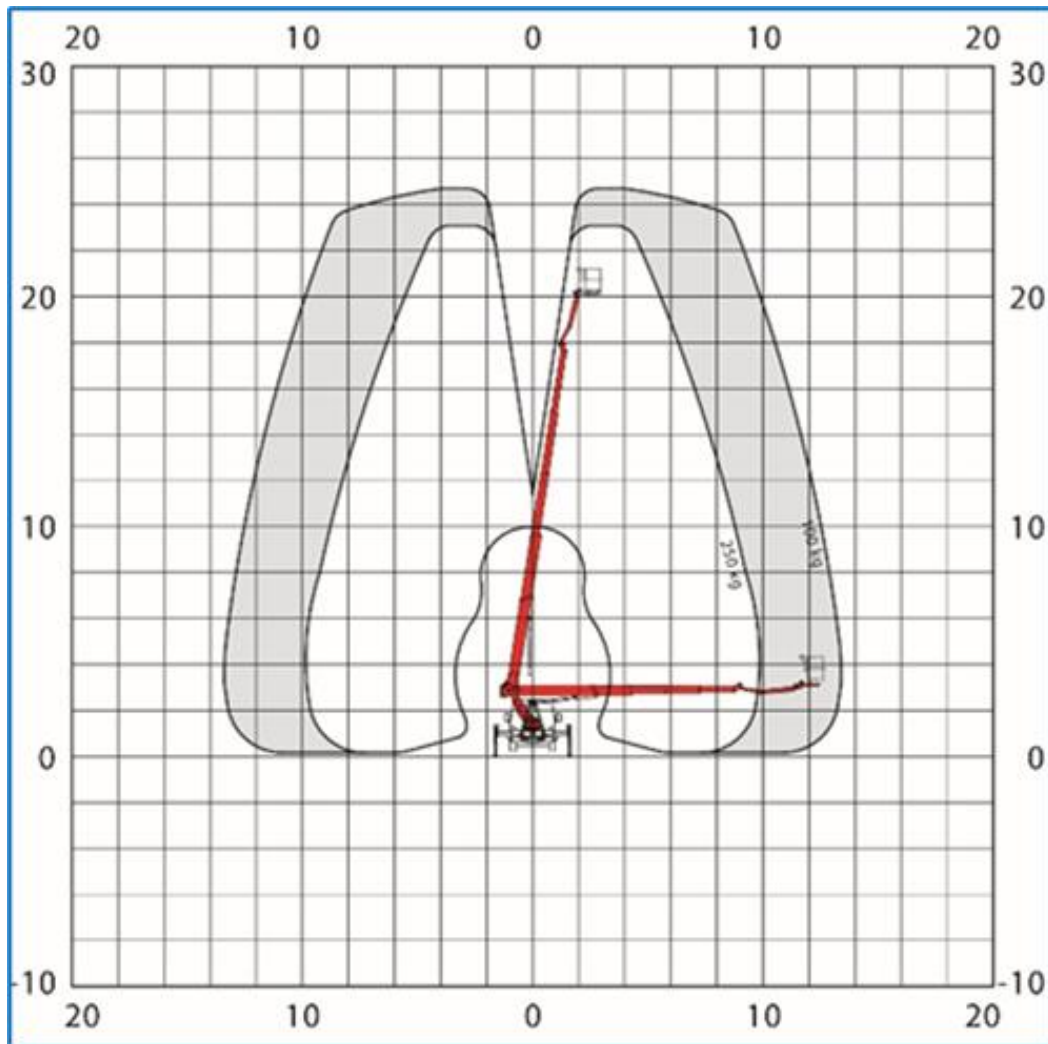

## 25m Autohoogwerker (B-rijbewijs) Palfinger Type: P 250 BK

### Werkdiagram (Zijaanzicht)