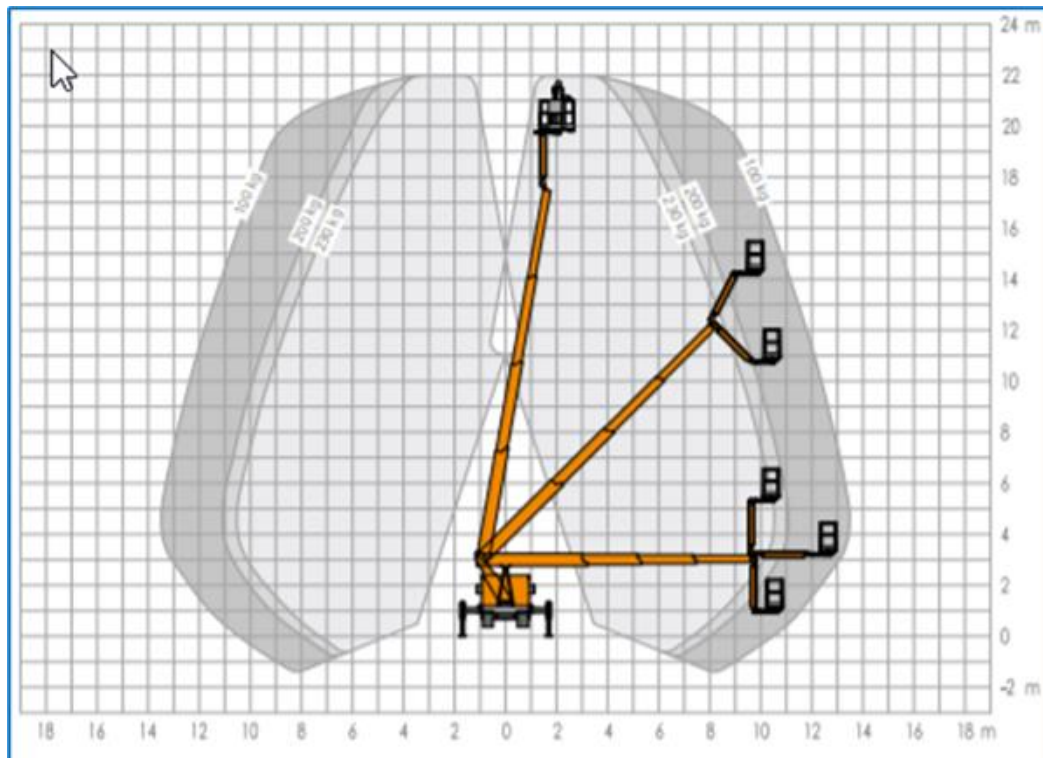

## 22m Autohoogwerker (B-rijbewijs) Ruthmann Type: TBR 220

### Werkdiagram (Zijaanzicht)