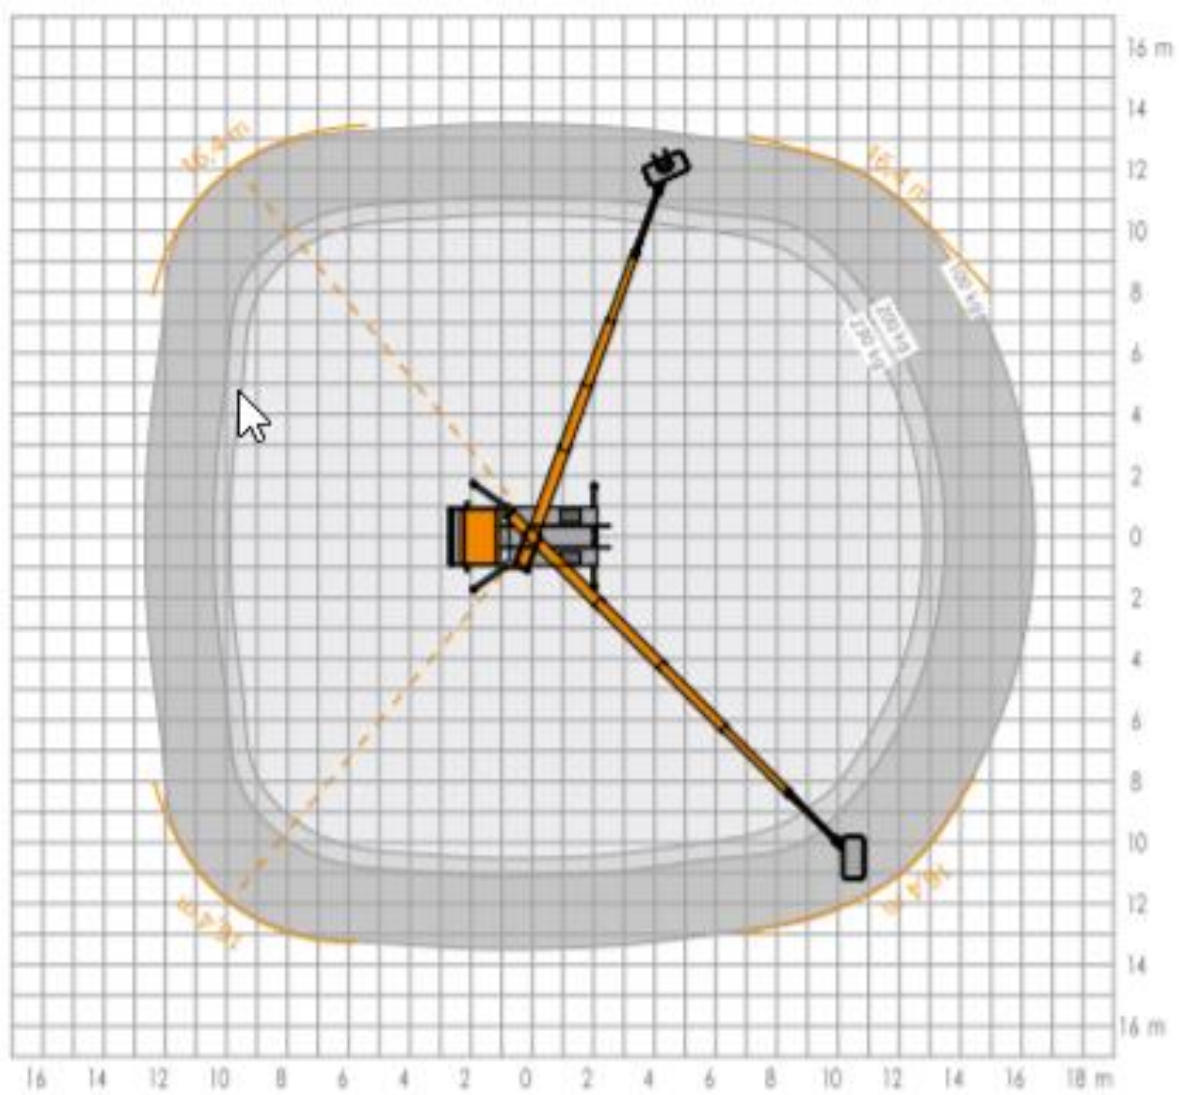

22m LKW-Arbeitsbühne (B-Führerschein) - Ruthmann TBR 220

Arbeitsdiagramm (Seitenansicht)

MA-BO Hoogwerkers BV

-  www.ma-bo.info
-  0316-745613
-  planning@ma-bo.info
-  Hengelderweg 8a, 6942 NC, Didam

Arbeitsdiagramm (Ansicht von oben)