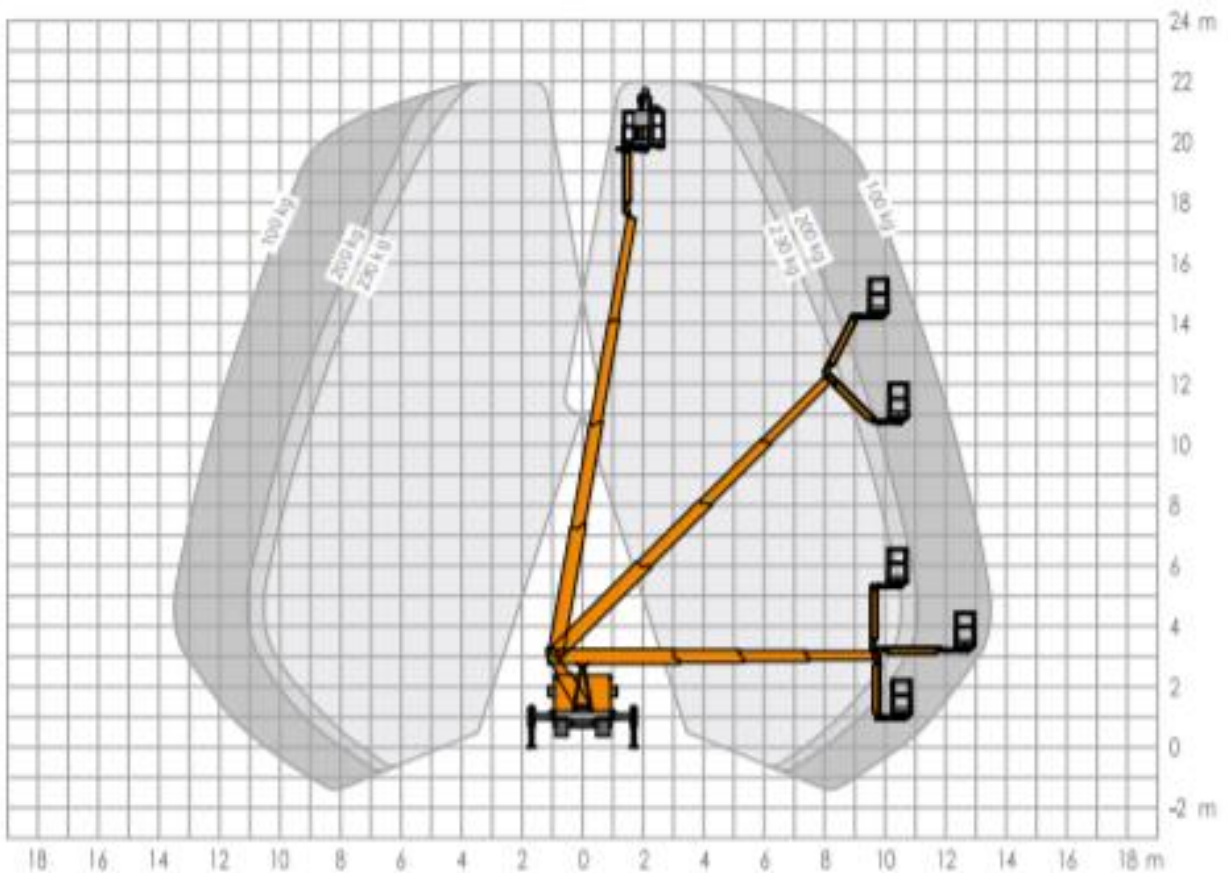

22m LKW-Arbeitsbühne (B-Führerschein) - Ruthmann TBR 220

Arbeitsdiagramm (Seitenansicht)

MA-BO Hoogwerkers BV

-  www.ma-bo.info
-  0316-745613
-  planning@ma-bo.info
-  Hengelderweg 8a, 6942 NC, Didam

Arbeitsdiagramm (Ansicht von oben)