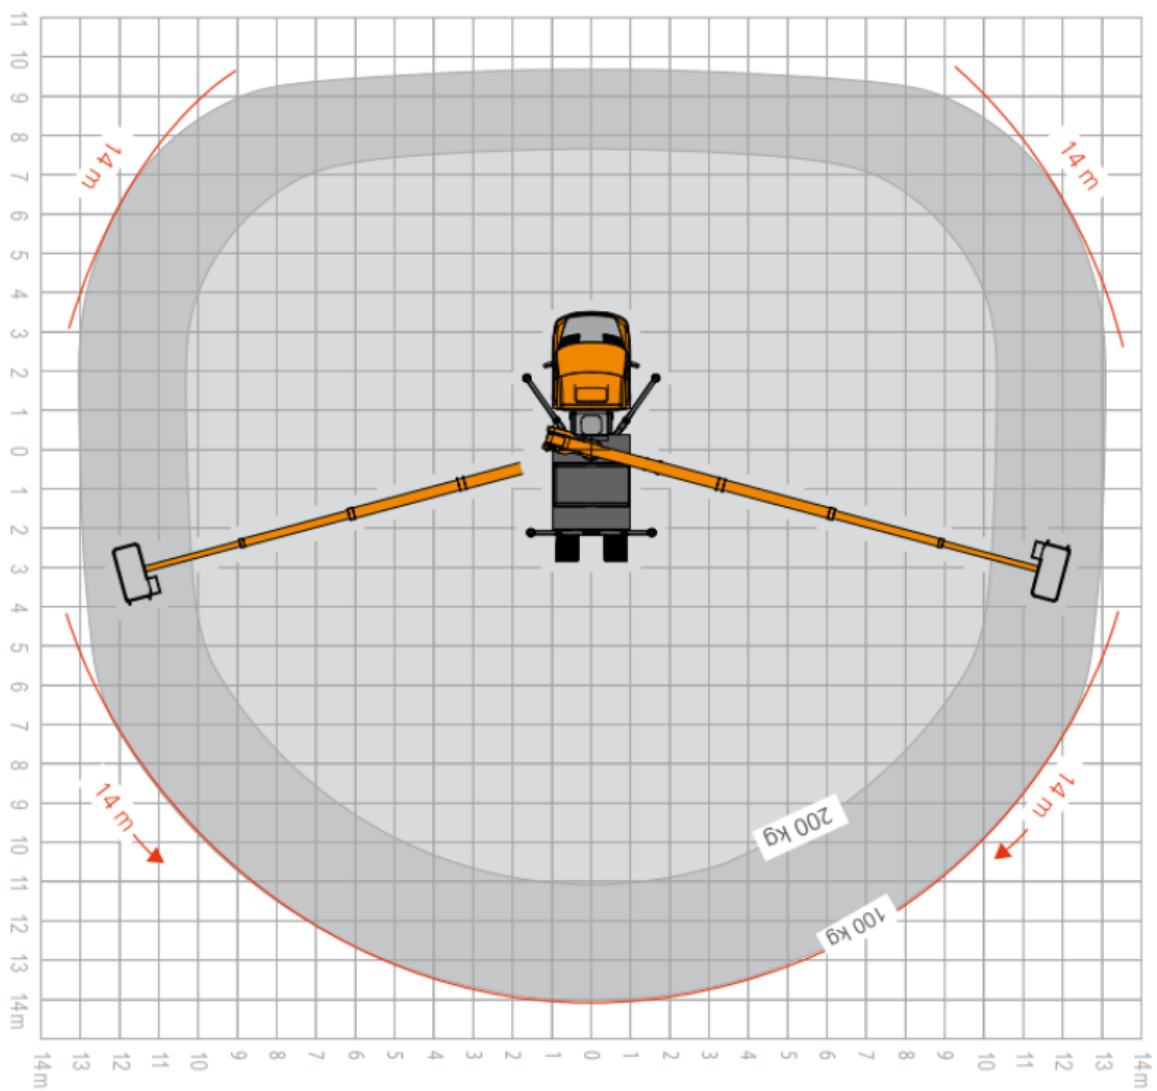

Arbeitsdiagramm (Ansicht von oben)

MA-BO Hoogwerkers BV

- www.ma-bo.info
- 0316-745613
- planning@ma-bo.info
- Hengelderweg 8a, 6942 NC, Didam