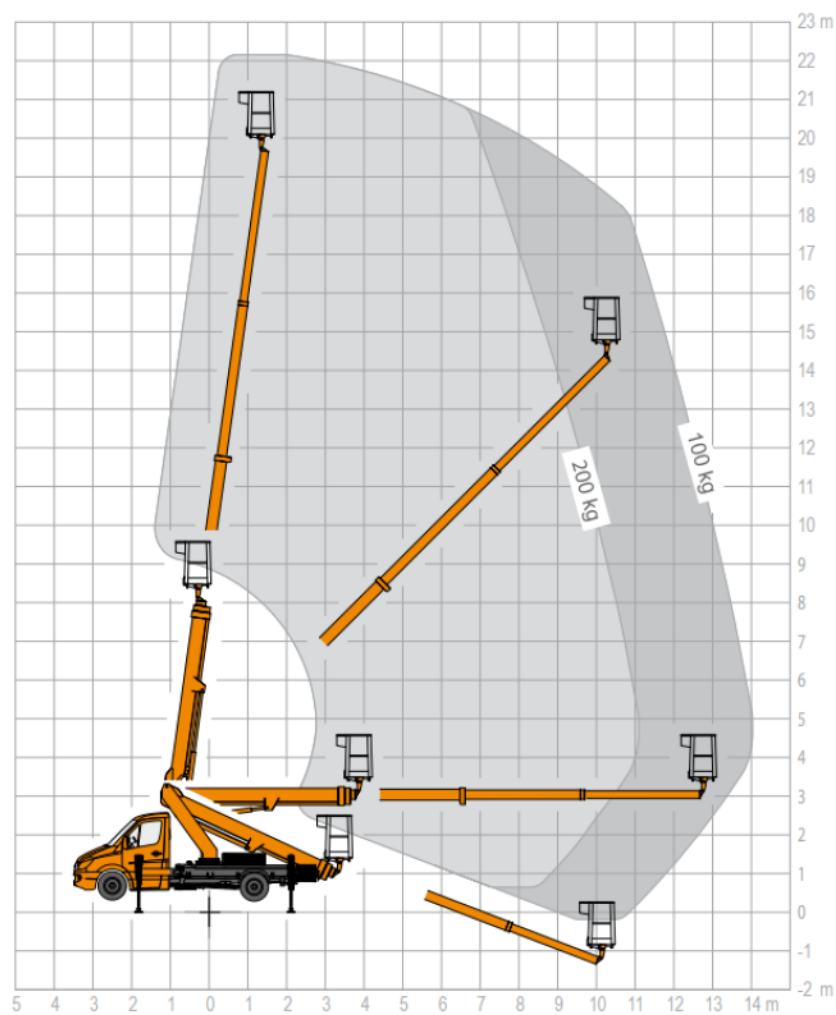

22m LKW-Arbeitsbühne (B-Führerschein) - Ruthmann TB 220

Arbeitsdiagramm (Seitenansicht)

MA-BO Hoogwerkers BV

- 🌐 www.ma-bo.info
- ☎ 0316-745613
- ✉ planning@ma-bo.info
- 📍 Hengelderweg 8a, 6942 NC, Didam