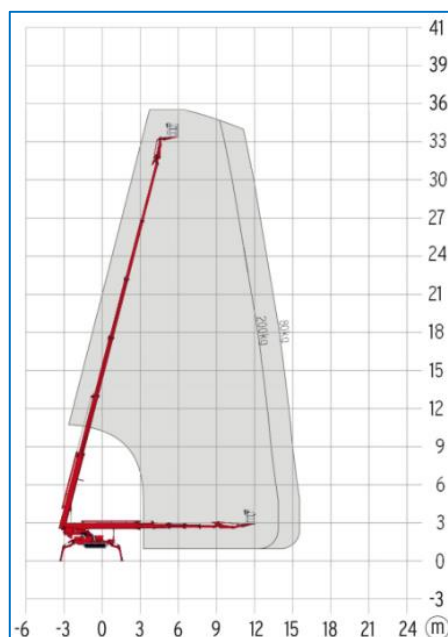

### Kennerken

- Geländetauglich
- Einfache Bedienung
- Geringes Gesamtgewicht
- Kompakte Bauweise
- Nicht Markierende Reifen

## 36m Ketten-Arbeitsbühne Teupe Type: LEO36T

### Technische Daten

<b>Maximale Arbeitshöhe</b>	<b>35,50 m</b>
<b>Maximale seitliche Reichweite</b>	<b>13,90 m</b>
<b>Maximale Korblast</b>	<b>200 kg</b>
<b>Maximale Abstützbreite</b>	<b>4,33 m</b>
<b>Gerätelänge</b>	<b>5,30 m</b>
<b>Gerätebreite</b>	<b>1,58 m</b>
<b>Gerätehöhe</b>	<b>1,98 m</b>
<b>Gesamtgewicht</b>	<b>4900 kg</b>
<b>Korbgröße (l x b)</b>	<b>1,92 x 0,25</b>
<b>Korbdrehung</b>	<b>180°</b>
<b>Antriebsart</b>	<b>Diesel</b>
<b>Korbarm</b>	<b>Nee</b>
<b>Reifentyp</b>	<b>Raupen</b>