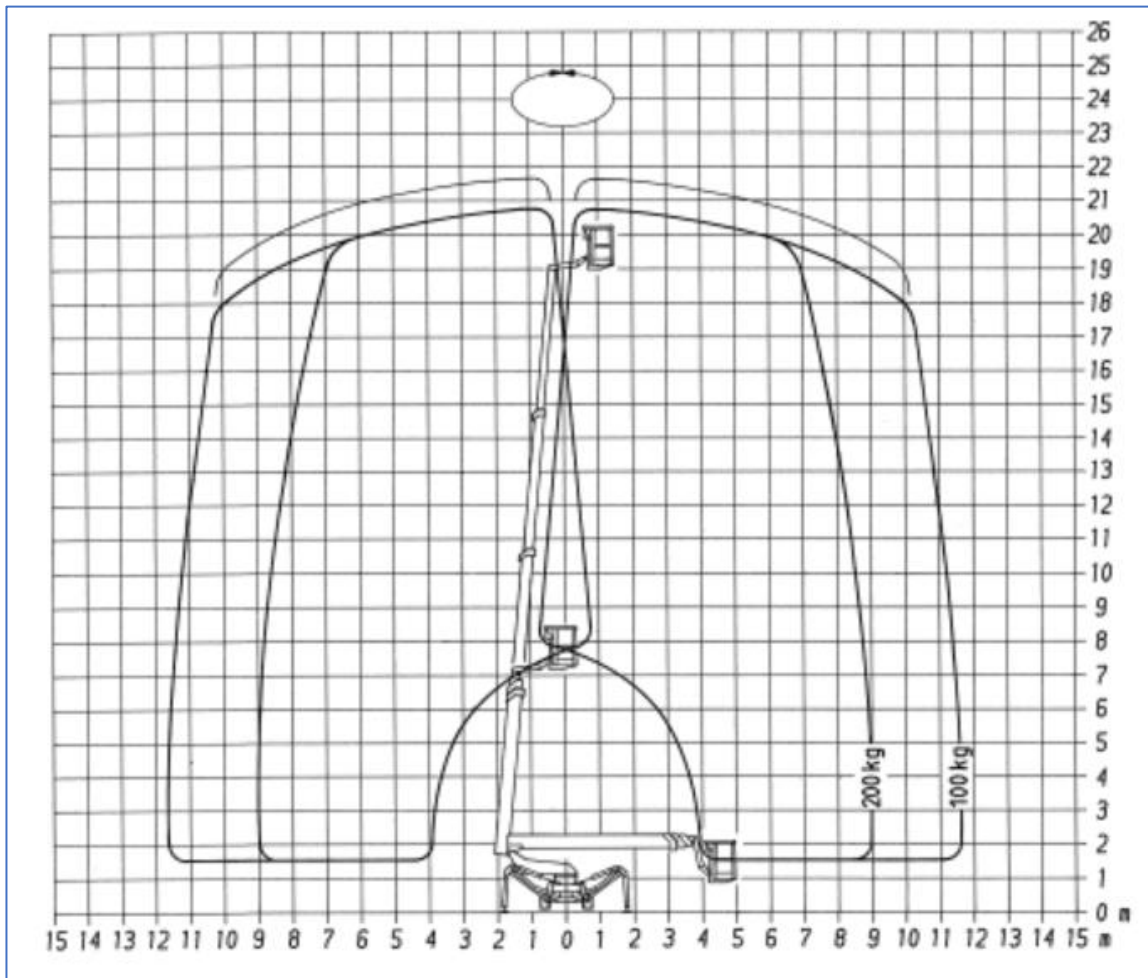

22m spin / rups hoogwerker Ruthmann Type: TR220

Werkdiagram (Zijaanzicht)

MA-BO Hoogwerkers BV

 www.ma-bo.info

 0316-745613

 planning@ma-bo.info

 Hengelderweg 8a, 6942 NC, Didam