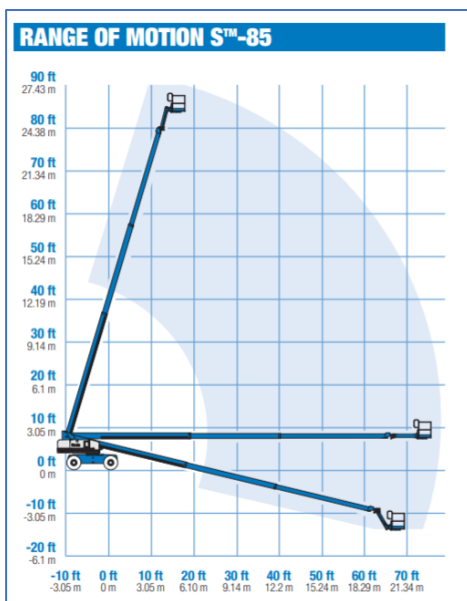

Besonderheiten

- Selbstfahrend
- Mit Korbarm
- Teleskopbühne
- Fahrbar in voller Höhe
- 4 x 4 Antrieb

28m Diesel Teleskop-Arbeitsbühne Genie Type: S65

Technische Daten

Maximale Arbeitshöhe	27,90 m
Maximale seitliche Reichweite	23,60 m
Maximale Korblast	227 kg
Maximale Abstützbreite	n.v.t.
Gerätelänge	12,77 m
Gerätebreite	2,44 m
Gerätehöhe	2,80 m
Gesamtgewicht	16.266 kg
Korbgröße (l x b)	1.83 x 2,44
Korbdrehung	160°
Antriebsart	Diesel
Korbarm	Ja
Reifentyp	4 x 4