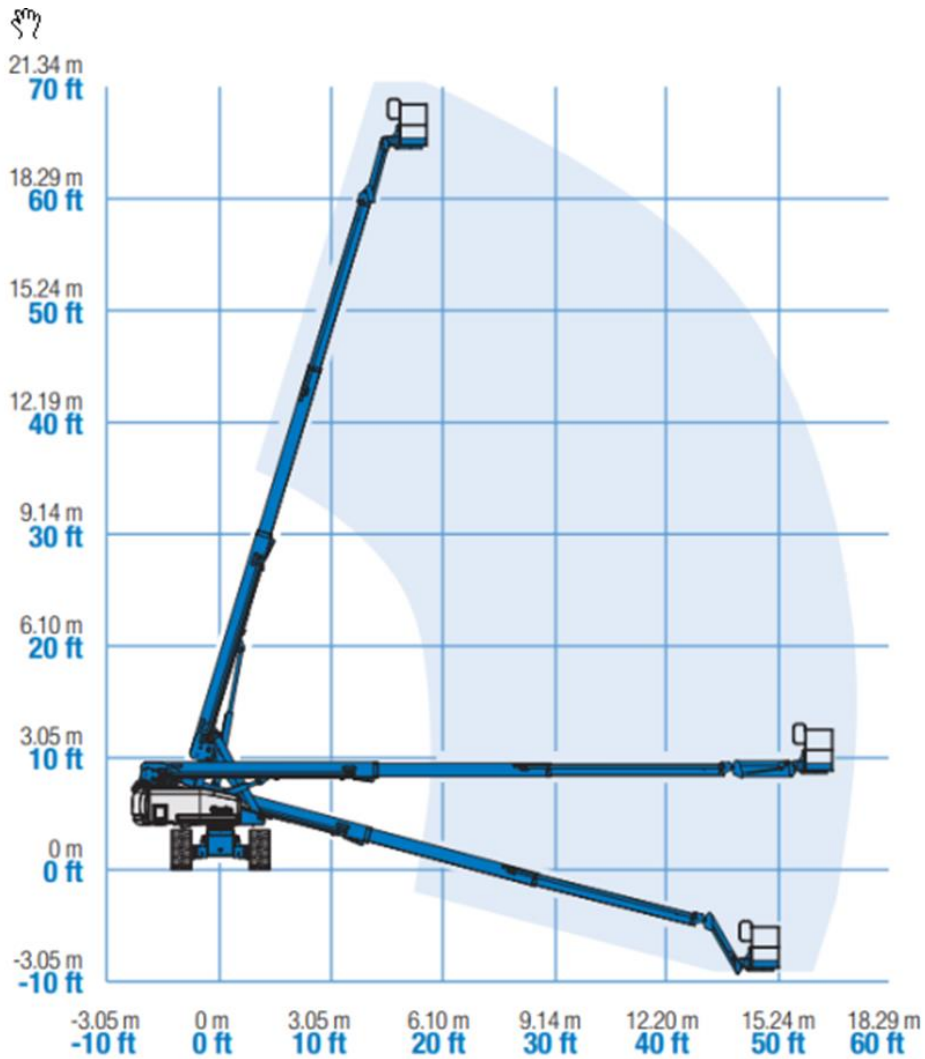

# 22m Diesel Telescoophoogwerker Genie Type: S65 TraX

## Werkdiagram (Zijaanzicht)