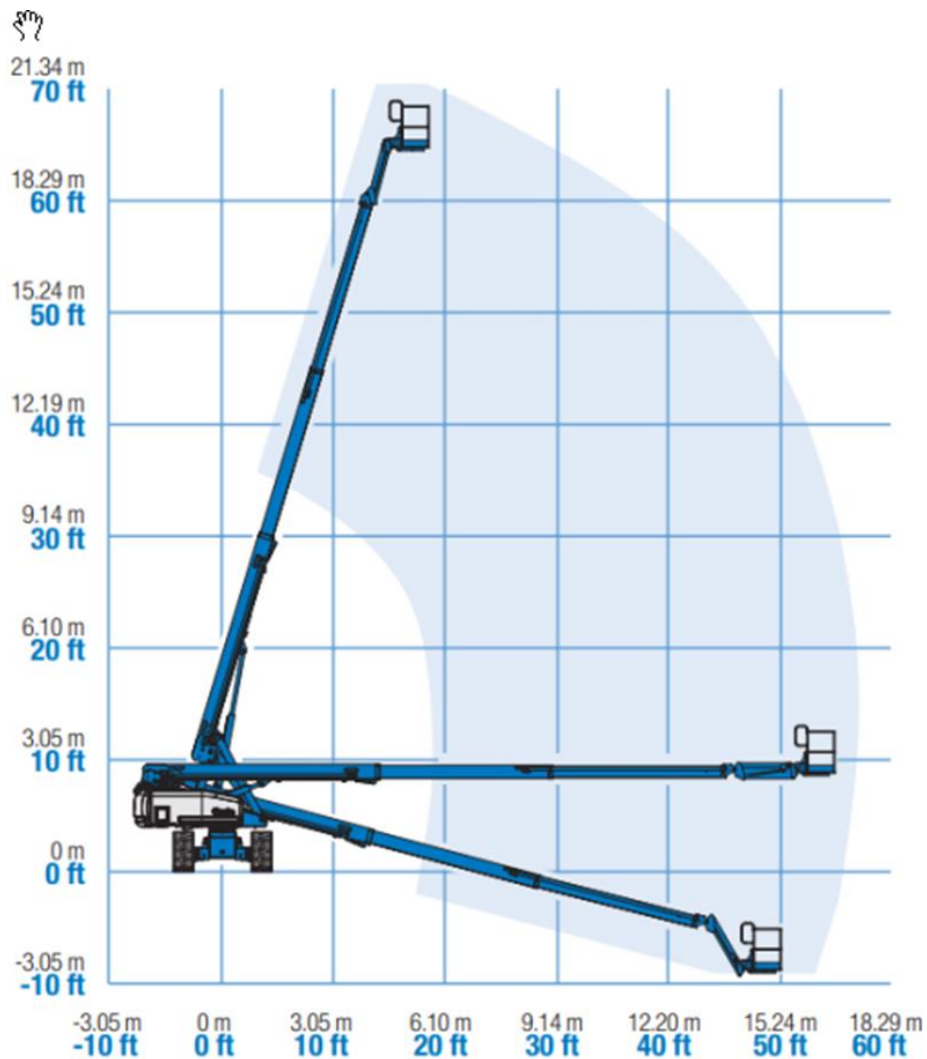

22m Diesel Telescoophoogwerker Genie Type: S65 TraX

Werkdiagram (Zijaanzicht)

MA-BO Hoogwerkers BV

-  www.ma-bo.info
-  0316-745613
-  planning@ma-bo.info
-  Hengelderweg 8a, 6942 NC, Didam