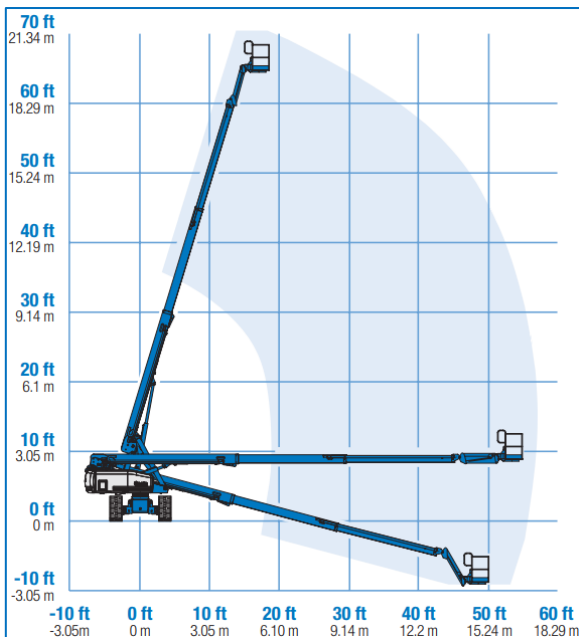

Besonderheiten

- Selbstfahrend
- Mit Korbarm
- Teleskopbühne
- Allrad Antrieb (4 x 4)
- Pendelachse
- Fahrbar in voller Höhe
- All Terrain Reifen

22m Diesel Teleskop Arbeitsbühne Genie Type: S65

Technische Daten

Maximale Arbeitshöhe	21,80 m
Maximale seitliche Reichweite	17,10 m
Maximale Gondellast	227 kg
Maximale Stanzbreite	n.v.t.
Maschinenlänge	9,50 m
Maschinenbreite	2,49 m
Maschinenhöhe	2,72 m
Gesamtgewicht	10024 kg
Gondelgröße (l x b)	0.91 x 2,44
Rotationsgondel	135°
Fahrt	Diesel
Korbarm	Ja
Reifentyp	All Terrain