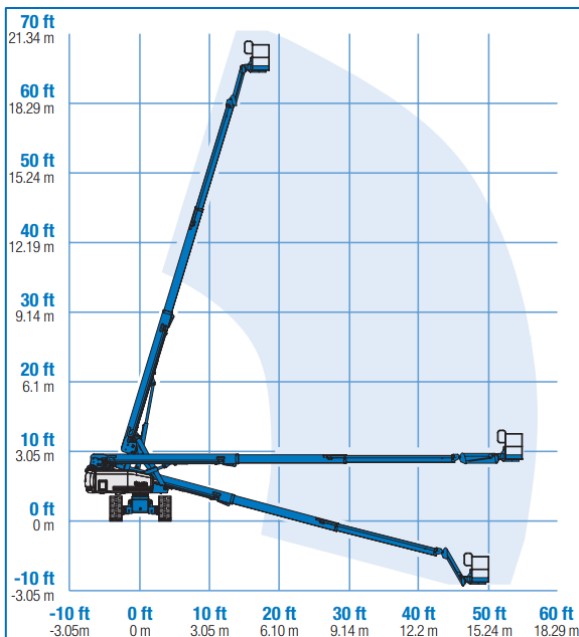

Kenmerken

- Zelfrijdend
- Met Jib
- Telescoop hoogwerker
- Vierwielaandrijving
- Pendelas
- Mobiel op volle hoogte

22m Diesel Telescoophoogwerker Genie Type: S65

Technische Data

Maximale werkhogte	21,80 m
Maximaal zijdelings bereik	17,10 m
Maximale gondelbelasting	227 kg
Maximale stempelbreedte	n.v.t.
Machine lengte	9,50 m
Machine breedte	2,49 m
Machine hoogte	2,72 m
Totaalgewicht	10024 kg
Afmeting gondel (l x b)	0.91 x 2,44
Rotatie gondel	135°
Aandrijving	Diesel
JIB	Ja
Bandensoort	Banden