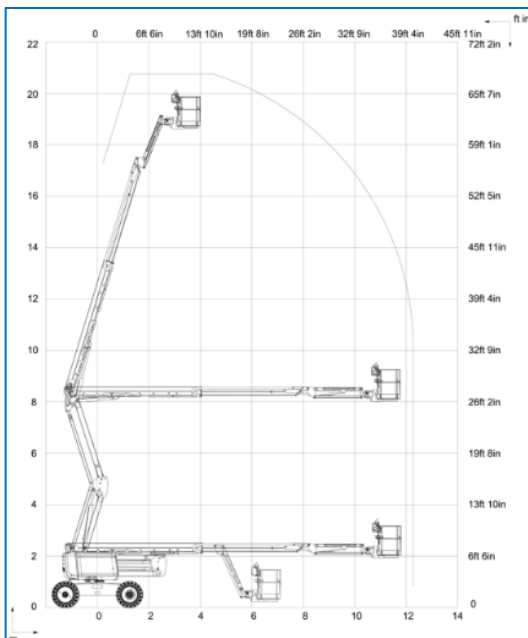

Kenmerken

- Zelfrijdend
- Met Jib
- geschikt voor gebruik binnenshuis
- gelede telescoop
- Mobiel op volle hoogte
- Richtingherkenning rij-/stuurfunctie

21m Elektrische Knikhoogwerker Haulotte Type: HA 20RTJ Pro

Technische Data

Maximale werkhoogte	20,60 m
Maximaal zijdelings bereik	12,20 m
Maximale gondelbelasting	230 kg
Maximale stempelbreedte	2,40 m
Machine lengte	8,80 m
Machine breedte	2,42 m
Machine hoogte	2,93 m
Totaalgewicht	9600 kg
Afmeting gondel (l x b)	1,83 x 0,80
Rotatie gondel	140°
Aandrijving	Elektronisch
JIB	Ja
Bandensoort	Banden