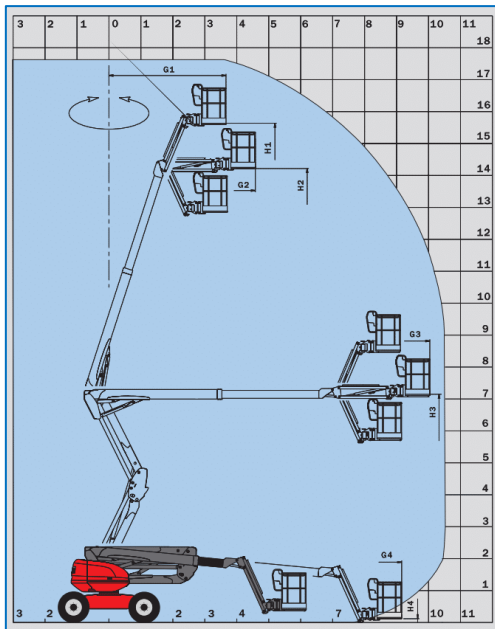

Besonderheiten

- Selbstfahrend
- Mit Korbarm
- Allrad Antrieb (4 x 4)
- Gelenk-Teleskop
- Pendelachse
- Fahrbar in voller Höhe
- All Terrain Reifen

18m Diesel Gelenkteleskop-Arbeitsbühne Manitou Type:180 ATJ

Technische Daten

Maximale Arbeitshöhe	17,65 m
Maximale seitliche Reichweite	10,60 m
Maximale Korblast	230 kg
Maximale Abstützbreite	n.v.t.
Gerätelänge	5,77 m
Gerätebreite	2,30 m
Gerätehöhe	2,37 m
Gesamtgewicht	8090 kg
Korbgröße (l x b)	1,40 x 0,70
Korbdrehung	360°
Antriebsart	Elektrisch
Korbarm	Ja
Reifentyp	All Terrain