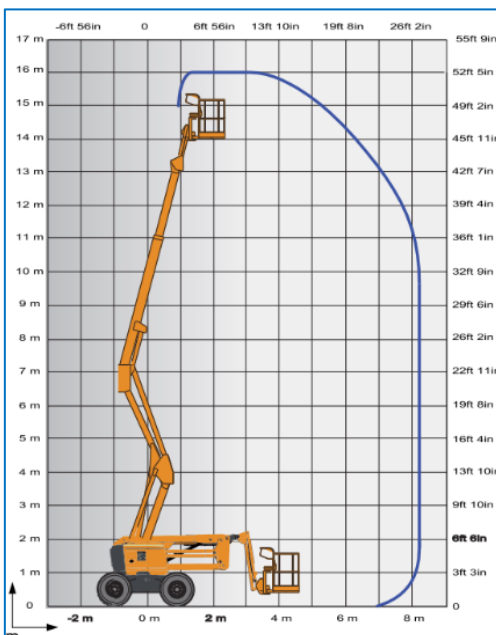

## Besonderheiten

- Selbstfahrend
- Allrad Antrieb (4 x 4)
- Mit Korbarm
- Gelenk-Teleskop
- Pendelachse
- Fahrbar in voller Höhe
- All Terrain Reifen

## 16m Elektro Gelenkteleskop-Arbeitsbühne Haulotte Type: HA16 RTJ Pro

## Technische Daten

|                               |             |
|-------------------------------|-------------|
| Maximale Arbeitshöhe          | 16,00 m     |
| Maximale seitliche Reichweite | 8,30 m      |
| Maximale Korblast             | 230 kg      |
| Maximale Abstützbreite        | n.v.t.      |
| Gerätelänge                   | 6,75 m      |
| Gerätebreite                  | 2,30 m      |
| Gerätehöhe                    | 2,30 m      |
| Gesamtgewicht                 | 6650 kg     |
| Korbgröße (l x b)             | 1,83 x 0,80 |
| Korbdrehung                   | 140°        |
| Antriebsart                   | Elektrisch  |
| Korbarm                       | Ja          |
| Reifentyp                     | All Terrain |