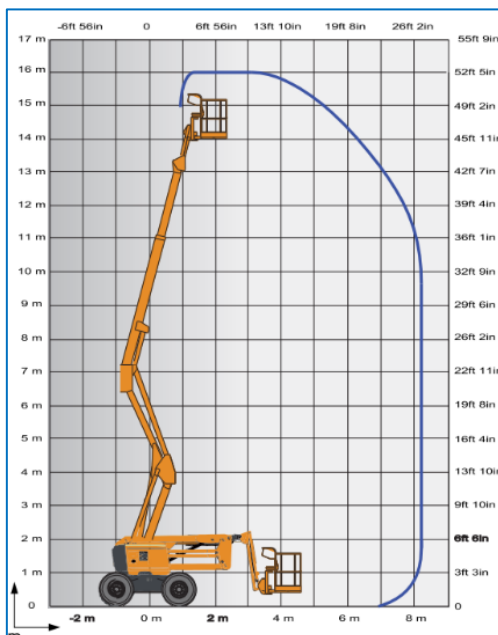

Kenmerken

- Zelfrijdend
- Vierwielaandrijving
- Met Jib
- Nikktelescoop
- Pendelas
- Mobiel op volle hoogte

16m Diesel Knikhoogwerker Haulotte Type: HA16 RTJ Pro

Technische Data

Maximale werkhoogte	16,00 m
Maximaal zijdelings bereik	8,30 m
Maximale gondelbelasting	230 kg
Maximale stempelbreedte	n.v.t.
Machine lengte	6,75 m
Machine breedte	2,30 m
Machine hoogte	2,30 m
Totaalgewicht	6650 kg
Afmeting gondel (l x b)	1,83 x 0,80
Rotatie gondel	140°
Aandrijving	Diesel
JIB	Ja
Bandensoort	All terrain