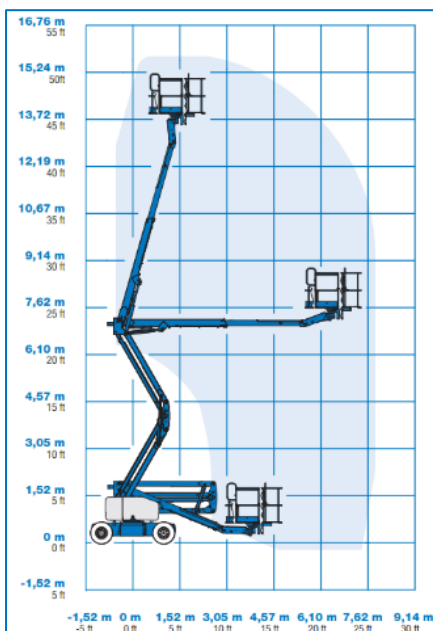

16m Elektro Gelenkteleskop-Arbeitsbühne Genie Type: Z45-25J DC

Technische Daten

Maximale Arbeitshöhe	15,94 m
Maximale seitliche Reichweite	7,65 m
Maximale Korblast	227 kg
Maximale Abstützbreite	n.v.t.
Gerätelänge	6,83 m
Gerätebreite	1,79 m
Gerätehöhe	2,00 m
Gesamtgewicht	7620 kg
Korbgröße (l x b)	0,76 x 1,83
Korbdrehung	135°
Antriebsart	Elektrisch
Korbarm	Ja
Reifentyp	Reifen