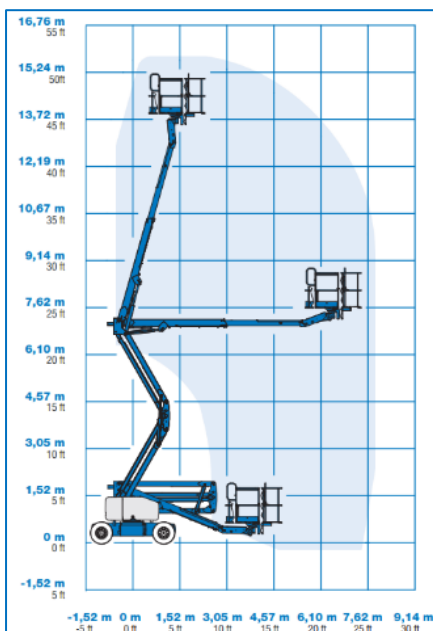

Kenmerken

- Zelfrijdend
- Met Jib
- Witte banden
- Geschikt voor indoor gebruik
- Knik telescoop
- Mobiel op volle hoogte
- Richtingsherkenning rij-/stuurfunctie
- Elektrische aandrijving

16m Elektrische Knikhoogwerker Genie Type: Z45-25J DC

Technische Data

Maximale werkhogte	15,94 m
Maximaal zijdelings bereik	7,65 m
Maximale gondelbelasting	227 kg
Maximale stempelbreedte	n.v.t.
Machine lengte	6,83 m
Machine breedte	1,79 m
Machine hoogte	2,00 m
Totaalgewicht	7620 kg
Afmeting gondel (l x b)	0,76 x 1,83
Rotatie gondel	135°
Aandrijving	Elektro
JIB	Ja
Bandensoort	Banden