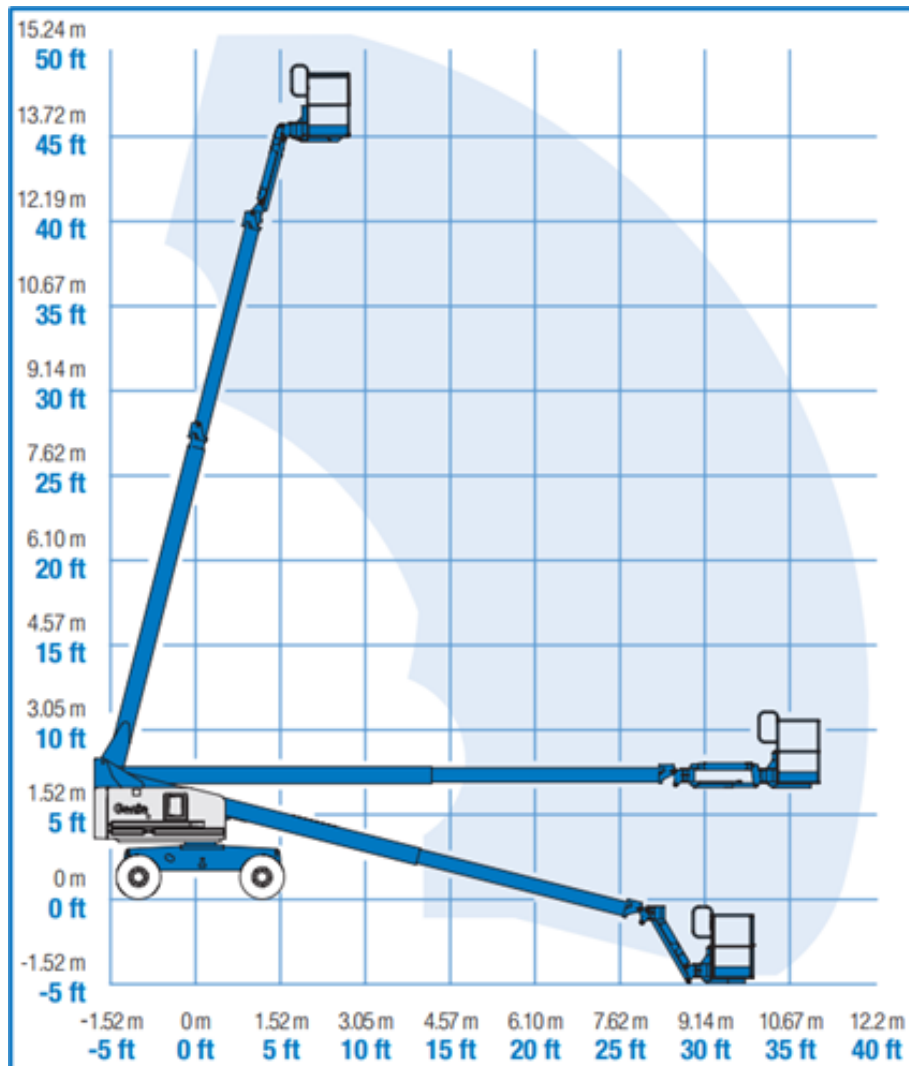

16m Elektrische Knikhoogwerker Genie Type: S45 Trax

Werkdiagram (Zijaanzicht)

MA-BO Hoogwerkers BV

-  www.ma-bo.info
-  0316-745613
-  planning@ma-bo.info
-  Hengelderweg 8a, 6942 NC, Didam