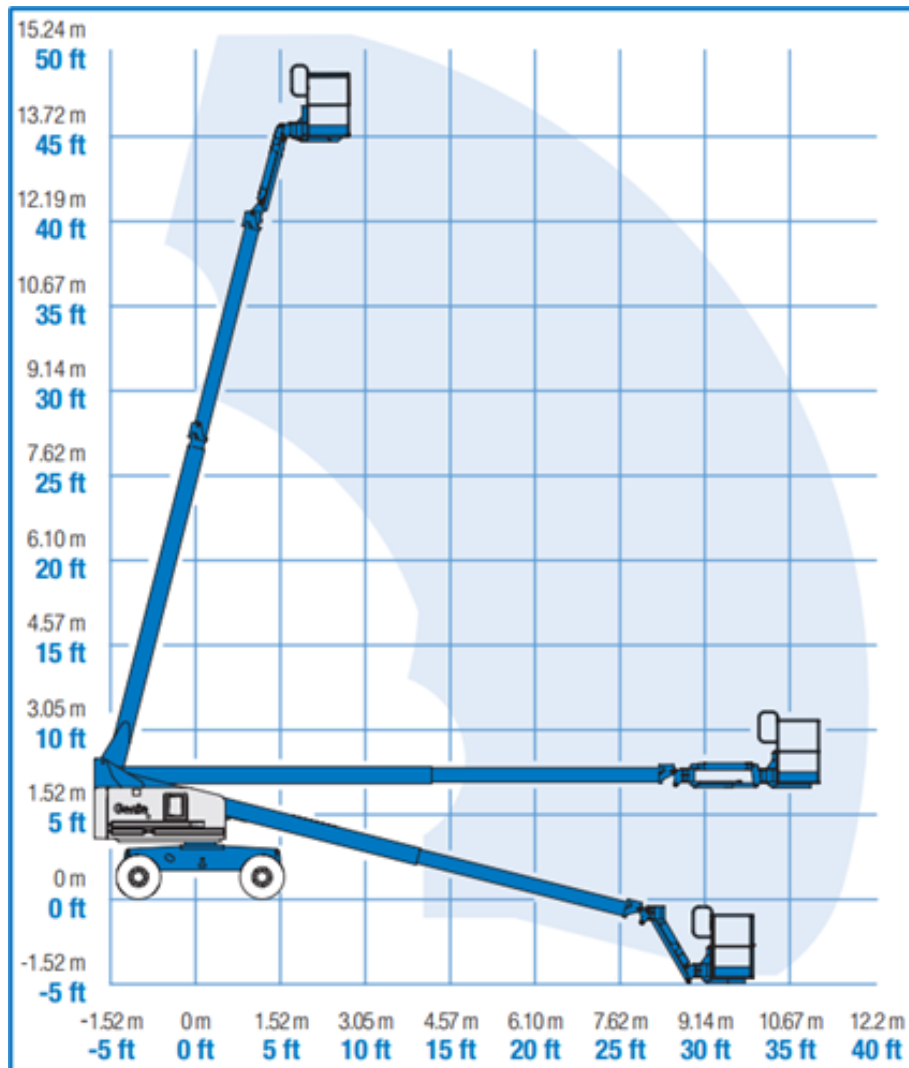

16m Diesel Telescoophoogwerker Genie Type: S45

Werkdiagram (Zijaanzicht)

MA-BO Hoogwerkers BV

 www.ma-bo.info

 0316-745613

 planning@ma-bo.info

 Hengelderweg 8a, 6942 NC, Didam