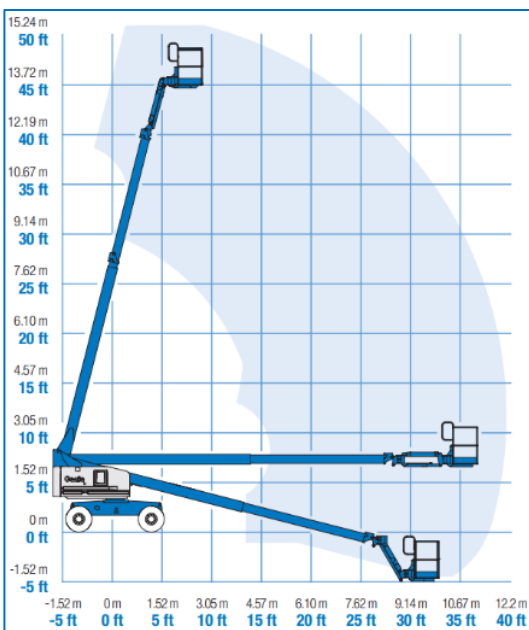

Kenmerken

- Zelfrijdend
- Met Jib
- Teleskoop hoogwerker
- Vierwielaandrijving
- Pendelas
- Mobiel op volle hoogte

16m Diesel Telescoophoogwerker Genie Type: S45

Technische Data

Maximale werkhoogte	15,72 m
Maximaal zijdelings bereik	11,18 m
Maximale gondelbelasting	227 kg
Maximale stempelbreedte	n.v.t.
Machine lengte	8,48 m
Machine breedte	2,24 m
Machine hoogte	2,49 m
Totaalgewicht	6709 kg
Afmeting gondel (l x b)	0.91 x 2,44
Rotatie gondel	135°
Aandrijving	Elektrisch
JIB	Ja
Bandensoort	All terrain