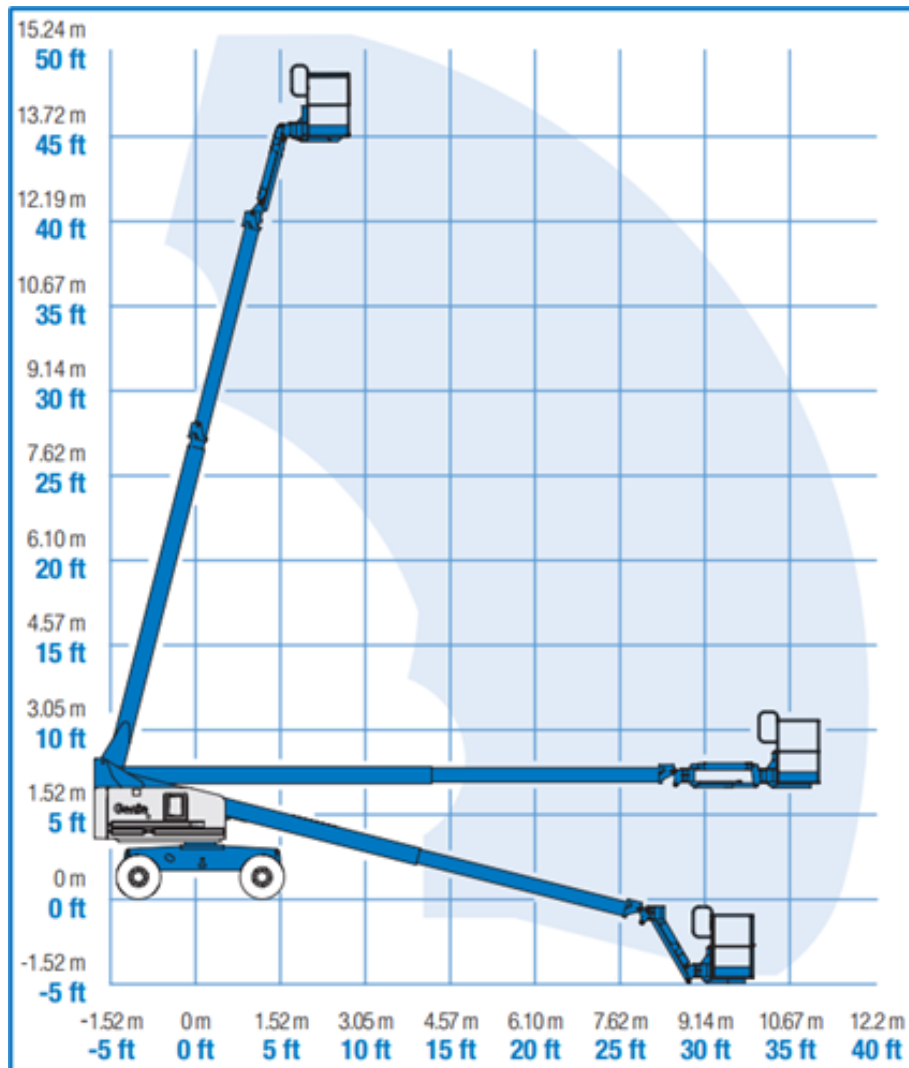

16m Diesel Telescopic Aerial Platform Genie Type: S45

Workdiagram (Sideview)

**MA-BO Hoogwerkers BV**

-  [www.ma-bo.info](http://www.ma-bo.info)
-  0316-745613
-  [planning@ma-bo.info](mailto:planning@ma-bo.info)
-  Hengelderweg 8a, 6942 NC, Didam