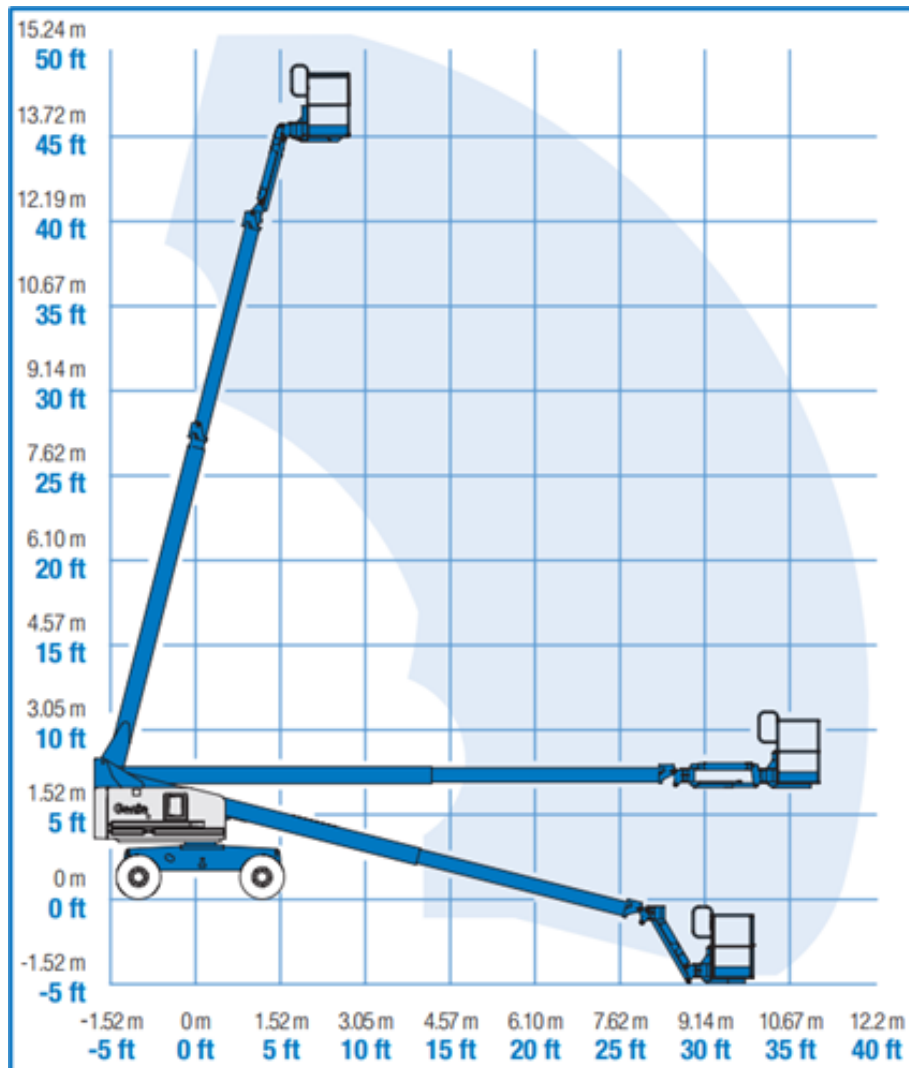

## 16m Diesel Teleskopbühne Genie Type: S45

### Arbeitsdiagramm (Seitenansicht)