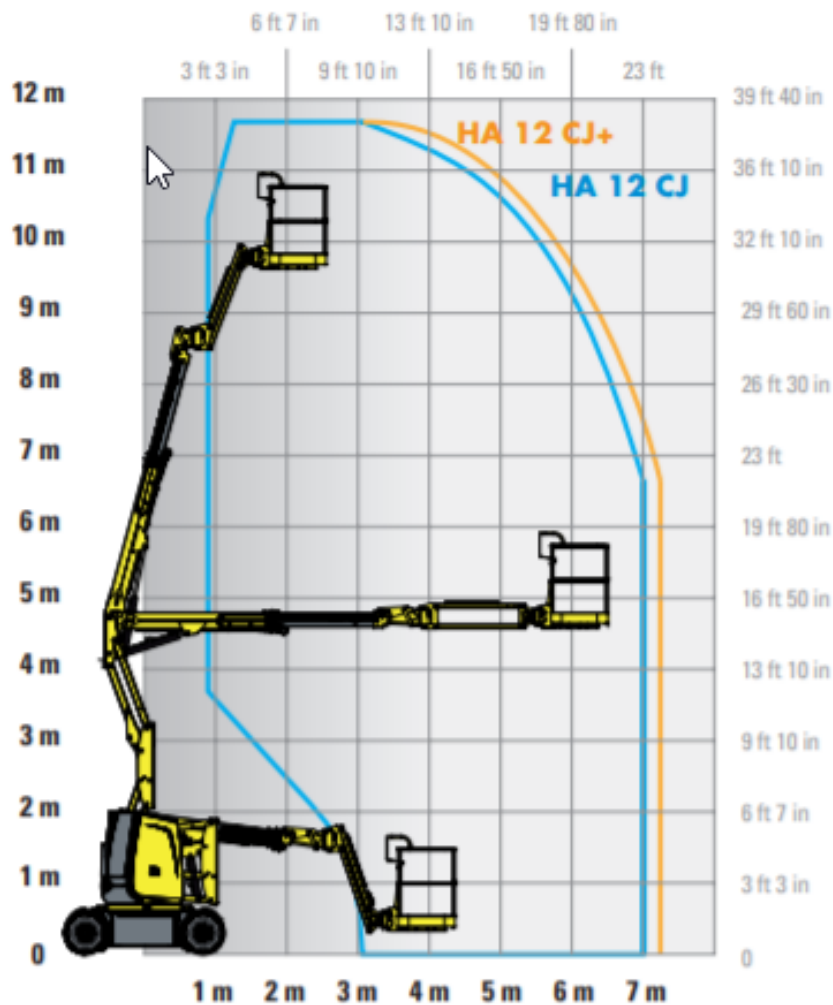

15m Elektrische Knikhoogwerker Haulotte Type: HA15 IP

Werkdiagram (Zijaanzicht)

MA-BO Hoogwerkers BV

 www.ma-bo.info

 0316-745613

 planning@ma-bo.info

 Hengelderweg 8a, 6942 NC, Didam