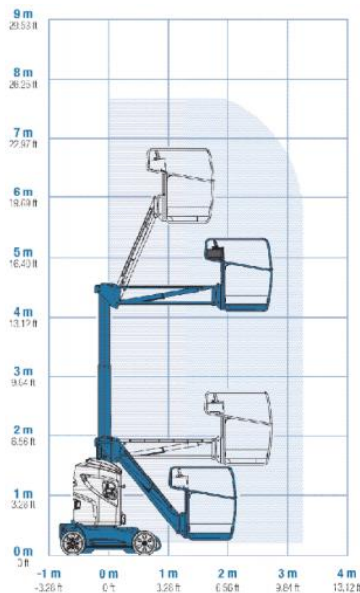

Kenmerken

- Zelfrijdend
- Met Jib
- Non-marking banden
- geschikt voor gebruik binnenshuis
- Mobiel op volle hoogte
- Richtingherkenning rij-/stuurfunctie
- Compact design

10m elektrische masthoogwerker Genie: GR-26J

Technische Data

| | |
|----------------------------|-------------|
| Maximale werkhoogte | 9,90 m |
| Maximaal zijdelings bereik | 2,65 m |
| Maximale gondelbelasting | 200 kg |
| Maximale stempelbreedte | n.v.t. |
| Machine lengte | 2,82 m |
| Machine breedte | 0,99 m |
| Machine hoogte | 1,99 m |
| Totaalgewicht | 2650 kg |
| Rotatie gondel | 140° |
| Aandrijving | Elektrisch |
| JIB | Ja |
| Bandensoort | Non-marking |