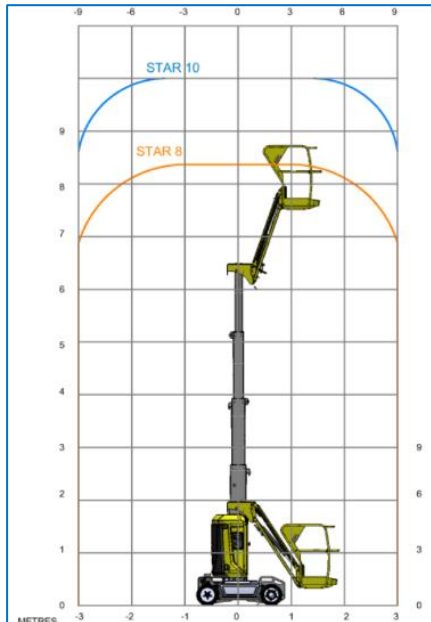

Besonderheiten

- selbst fahrend
- Mit Korbarm
- Non-marking Reifen
- für den Innenbereich geeignet
- Fahrbar in voller Höhe
- Richtungserkennung Fahr-/Lenkfunktion

10m Elektrisch Teleskopmast-Arbeitsbühne Haulotte Type: Star 10

Technische Daten

Maximale Arbeitshöhe	10,00 m
Maximale seitliche Reichweite	3,00 m
Maximale Gondellast	200 kg
Maximale Stanzbreite	1,00 m
Maschinenlänge	2,70 m
Maschinenbreite	1,00 m
Maschinenhöhe	1,99 m
Gesamtgewicht	2677 kg
Gondelgröße (l x b)	1,15 x 0,80
Rotationsgondel	130°
Fahrt	Elektrisch
Korbarm	Ja
Reifentyp	Non-marking