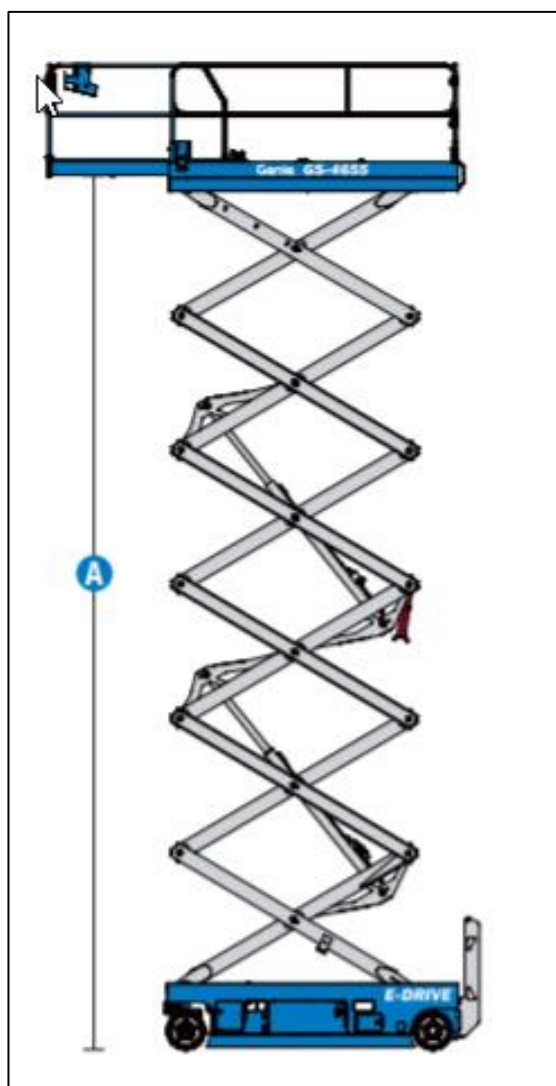

16m Elektrische Scharhoogwerker Genie Type: GS-4655

Werkdiagram (Zijaanzicht)

MA-BO Hoogwerkers BV

-  www.ma-bo.info
-  0316-745613
-  planning@ma-bo.info
-  Hengelderweg 8a, 6942 NC, Didam