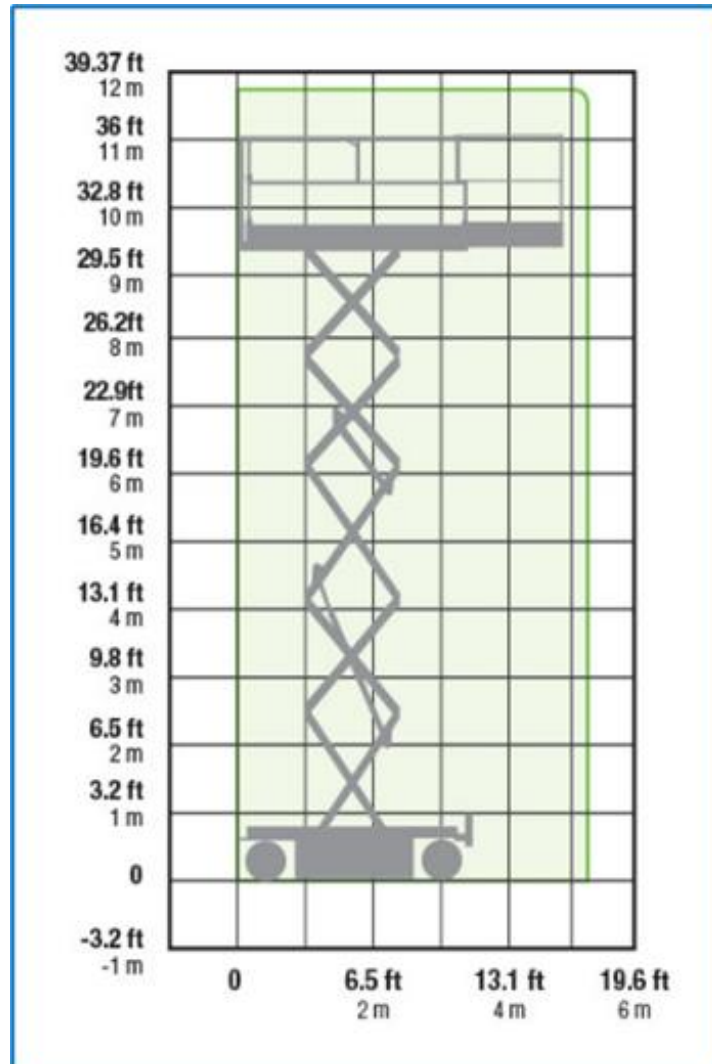

12m Diesel Schaarhoogwerker Genie Type: GS 3669 RT

Werkdiagram (Zijaanzicht)

MA-BO Hoogwerkers BV

-  www.ma-bo.info
-  0316-745613
-  planning@ma-bo.info
-  Hengelderweg 8a, 6942 NC, Didam