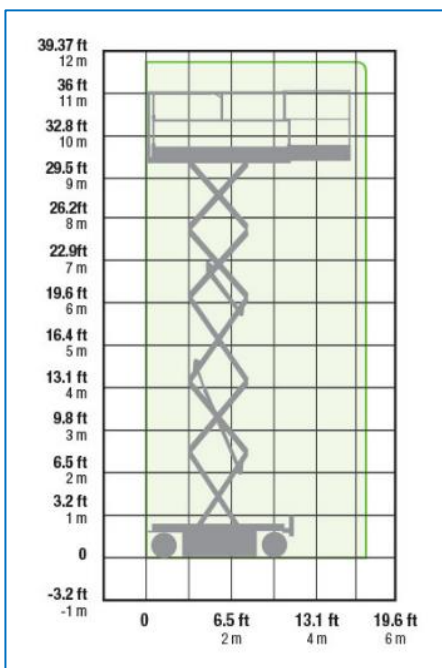

### Kenmerken

- Zelfrijdend
- Mobiel op volle hoogte
- Diesel aandrijving
- Hoge hefkracht
- Hydraulische steunen
- Vierwiel aandrijving
- Groot platform

## 12m Diesel Schaarhoogwerker Skyjack Type: SJ 6832 RT

### Technische Data

Maximale werkhoogte	11,80 m
Maximaal zijdelings bereik	n.v.t.
Maximale gondelbelasting	454 kg
Maximale stempelbreedte	1,72 m
Machine lengte	2,70 m
Machine breedte	1,40 m
Machine hoogte	2,50 m
Totaalgewicht	3475 kg
Afmeting gondel (l x b)	2,40 x 1,40
Rotatie gondel	n.v.t.
Aandrijving	Diesel
JIB	Nee
Bandensoort	All Terrain