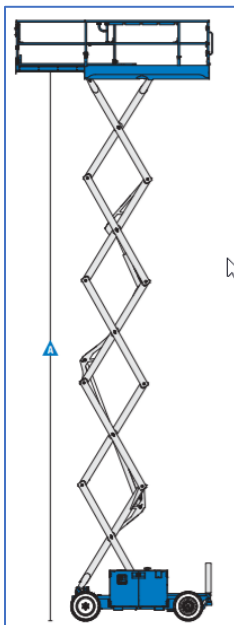

Kenmerken

- Zelfrijdend
- Compact design
- Mobiel op volle hoogte
- All terrain banden
- Dieselaandrijving
- Groot platform
- Geschikt voor outdoor

12m Diesel Schaarhoogwerker Megadeck Type: GS 3390 RT

Technische Data

Maximale werkhogte	12,06 m
Maximaal zijdelings bereik	n.v.t.
Maximale gondelbelasting	1.134 kg
Maximale stempelbreedte	2,36 m
Machine lengte	3,94 m
Machine breedte	2,36 m
Machine hoogte	2,71 m
Totaalgewicht	5.433 kg
Afmeting gondel (max)	6,57 x 1,83
Rotatie gondel	n.v.t.
Aandrijving	Diesel
JIB	Nee
Bandensoort	All terrain