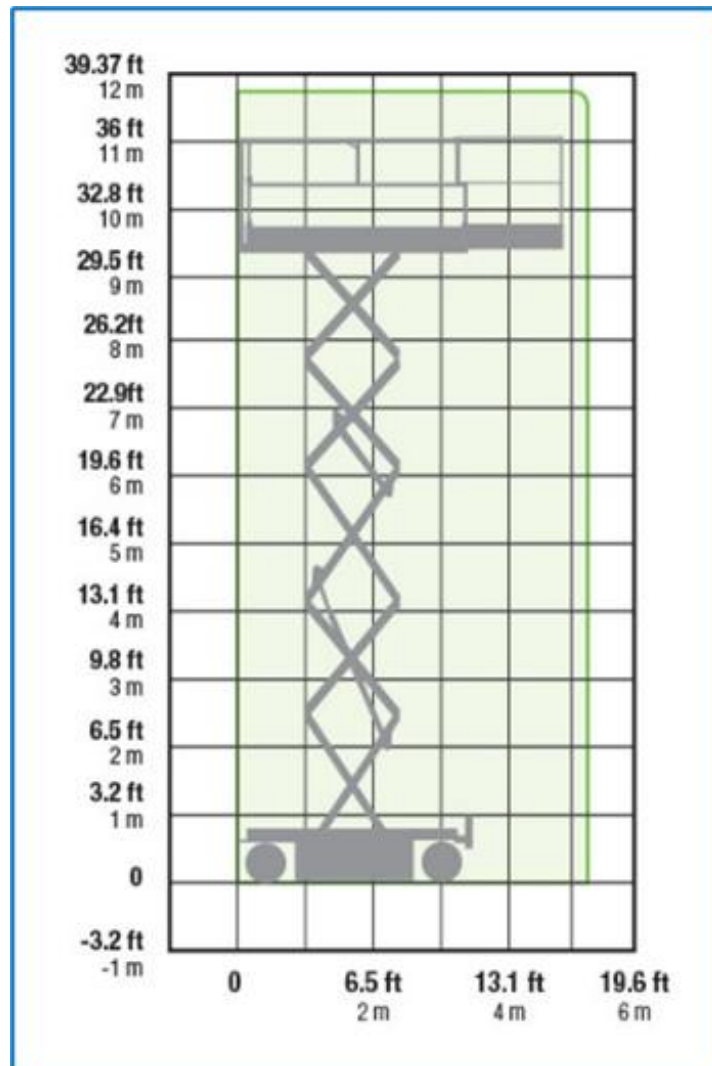

12m Diesel Schaarhoogwerker Genie Megadek Type: SJ 3390 RT

Werkdiagram (Zijaanzicht)

MA-BO Hoogwerkers BV

-  www.ma-bo.info
-  0316-745613
-  planning@ma-bo.info
-  Hengelderweg 8a, 6942 NC, Didam