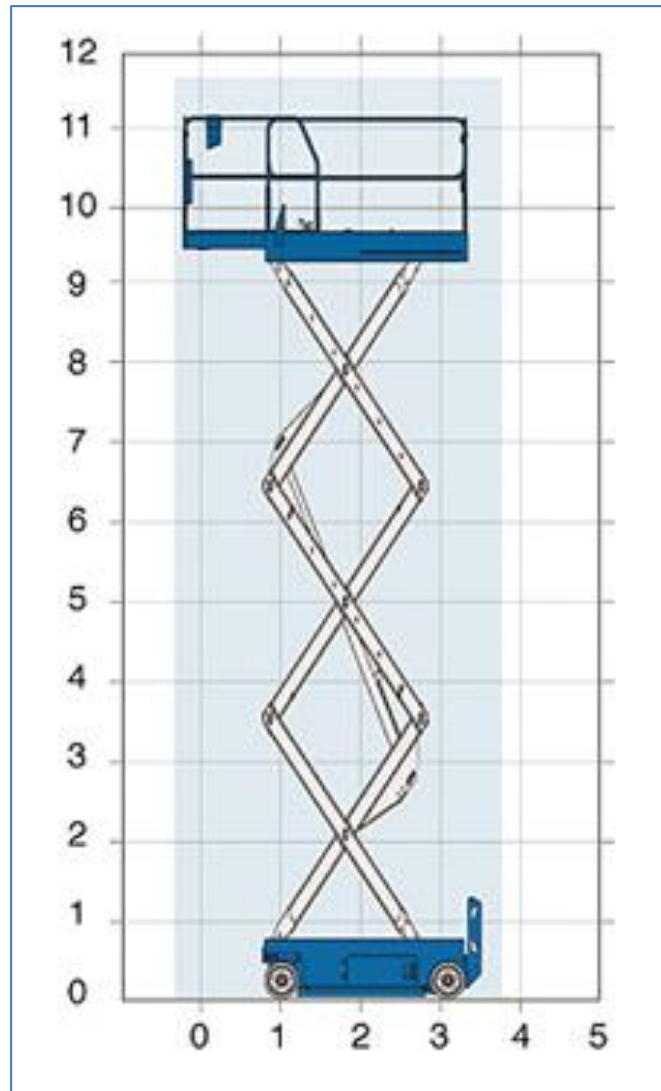

12m Elektrische Scharhoogwerker Genie Type: GS-3246

Werkdiagram (Zijaanzicht)

MA-BO Hoogwerkers BV

 www.ma-bo.info

 0316-745613

 planning@ma-bo.info

 Hengelderweg 8a, 6942 NC, Didam