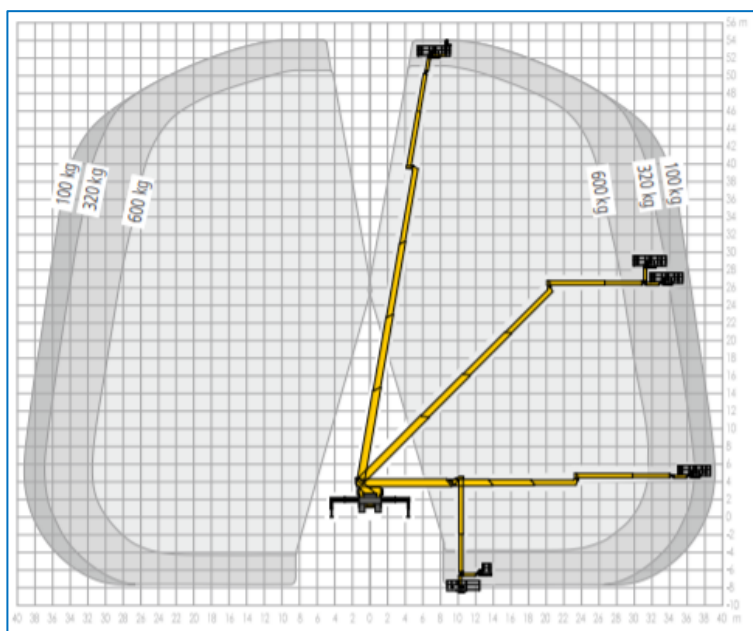

Kenmerken

- automatisch afstempelen
- alleen met operator
- Ondersteuning in het voertuigprofiel mogelijk
- Vrachtwagen rijbewijs C
- 600 KG laadvermogen / mandbelasting
- 230 V aansluiting in de bak
- Met Jib

54m Vrachtwagenhoogwerker (C-rijbewijs) Ruthmann Type: T540

Technische Data

Maximale werkhoogte	54,00 m
Maximaal zijdelings bereik	40,00 m
Maximale gondelbelasting	600 kg
Maximale stempelbreedte	8,40 m
Machine lengte	11,90 m
Machine breedte	2,50 m
Machine hoogte	3,90 m
Totaalgewicht	26.000 kg
Afmeting gondel	3,82 x 0,97
Rotatie gondel	180°
Aandrijving	Diesel
JIB	Ja
Bandensoort	All Weather