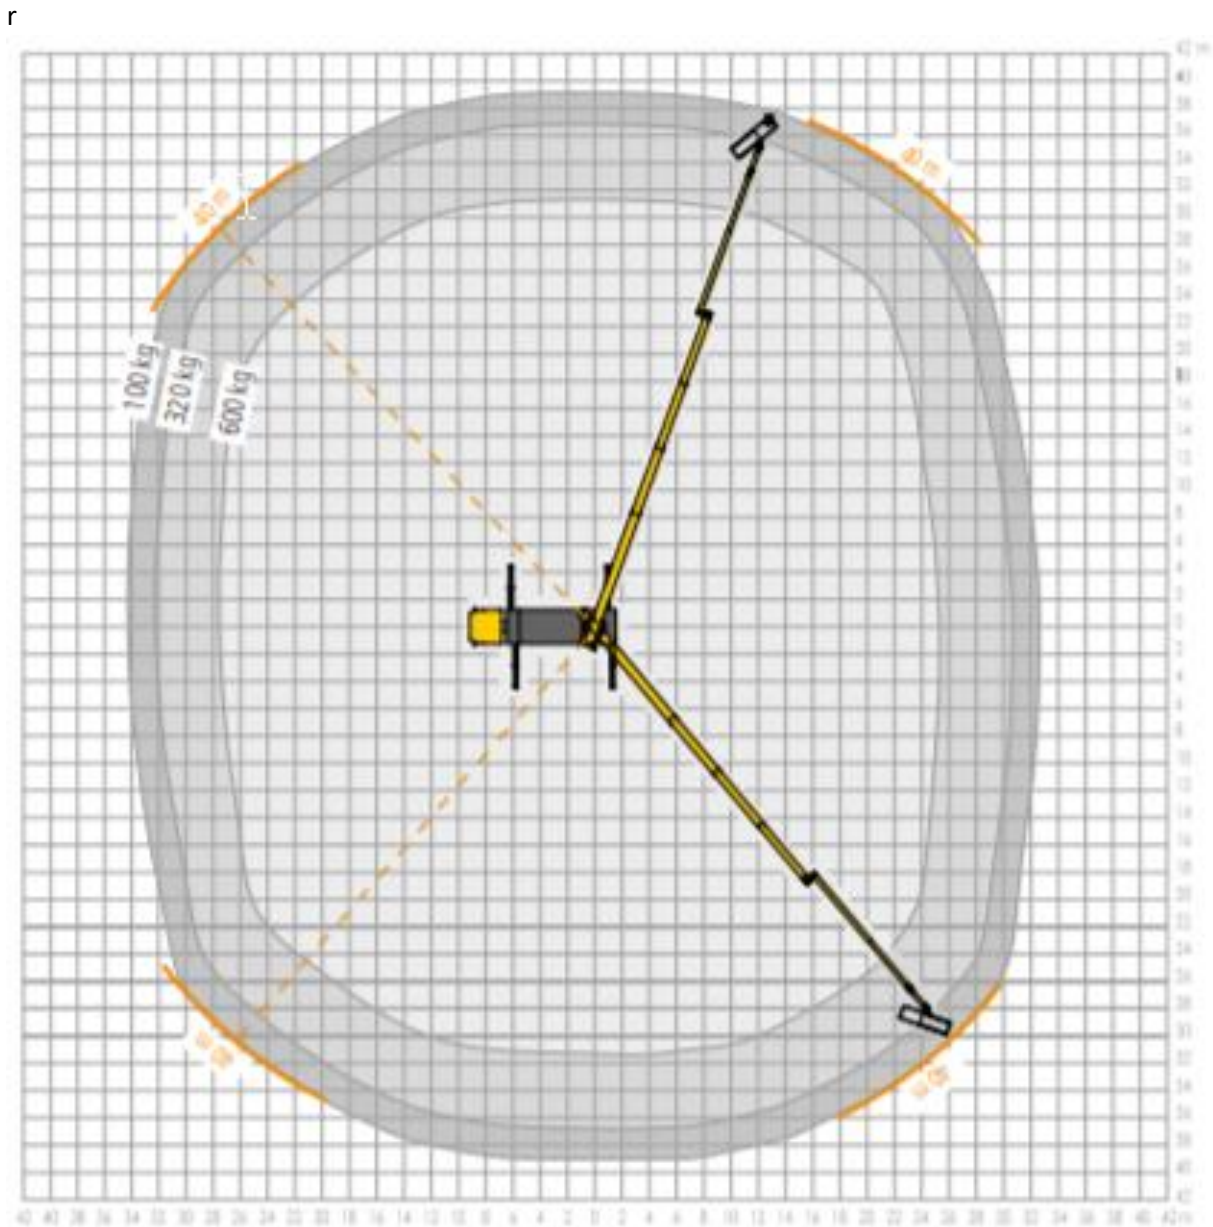

54m LKW-Arbeitsbühne (C-Führerschein) Ruthmann – P540

Arbeitsdiagramm (Seitenansicht)

MA-BO Hoogwerkers BV

-  www.ma-bo.info
-  0316-745613
-  planning@ma-bo.info
-  Hengelderweg 8a, 6942 NC, Didam

Arbeitsdiagramm (Ansicht von oben)