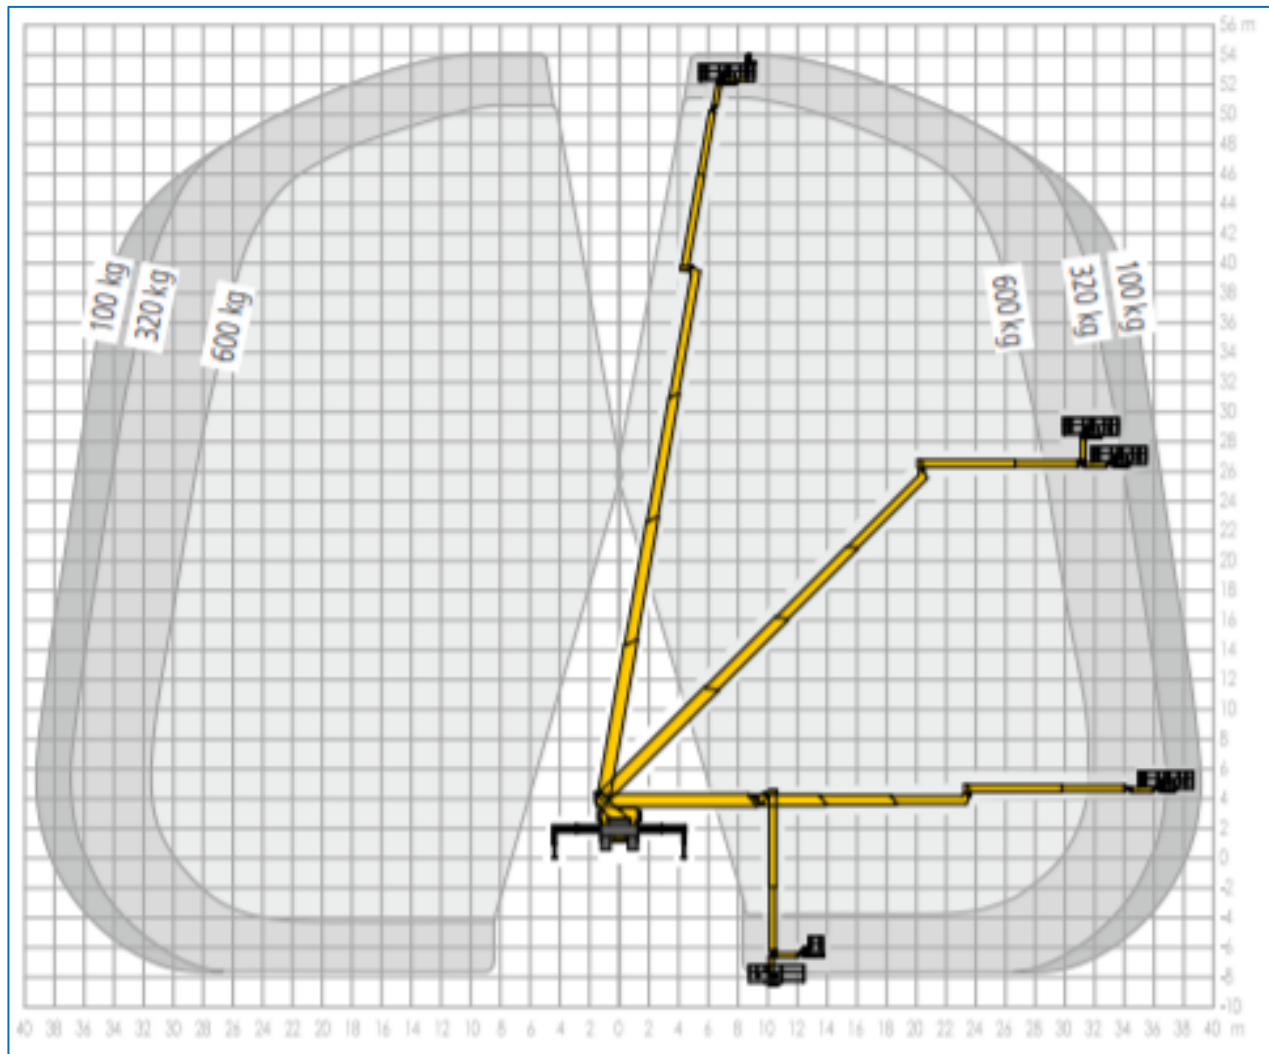

54m LKW-Arbeitsbühne (C-Führerschein) Ruthmann – P540

Arbeitsdiagramm (Seitenansicht)

MA-BO Hoogwerkers BV

-  www.ma-bo.info
-  0316-745613
-  planning@ma-bo.info
-  Hengelderweg 8a, 6942 NC, Didam

Arbeitsdiagramm (Ansicht von oben)