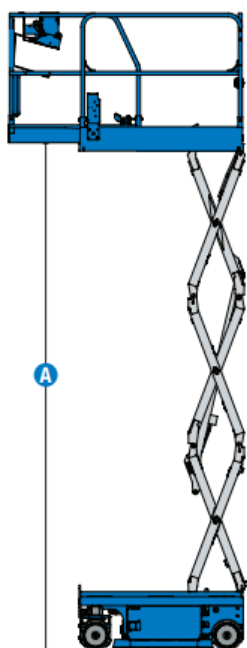

### Kenmerken

- Zelfrijdend
- Compact design
- Mobiel op volle hoogte
- Eenvoudige bediening
- Elektrische aandrijving

## 6m Elektrische Schaarhoogwerker Type: Genie GS 1432E

### Technische Data

Maximale werkhogte	6,30 m
Maximaal zijdelings bereik	n.v.t.
Maximale gondelbelasting	227 kg
Maximale stempelbreedte	n.v.t.
Machine lengte	1,40 m
Machine breedte	0,81 m
Machine hoogte	1,88 m
Totaalgewicht	900 kg
Afmeting gondel (l x b)	1,40 x 0,77
Rotatie gondel	n.v.t.
Aandrijving	Elektronisch
JIB	nee
Bandensoort	Non marking