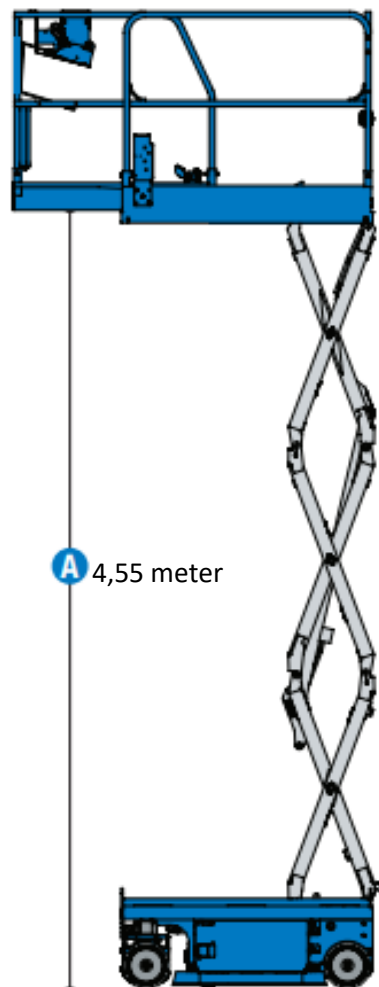

## 6m Elektro Scherensarbeitsbühnen Genie Type: GS 1432E

### Arbeitsdiagramm (Seitenansicht)