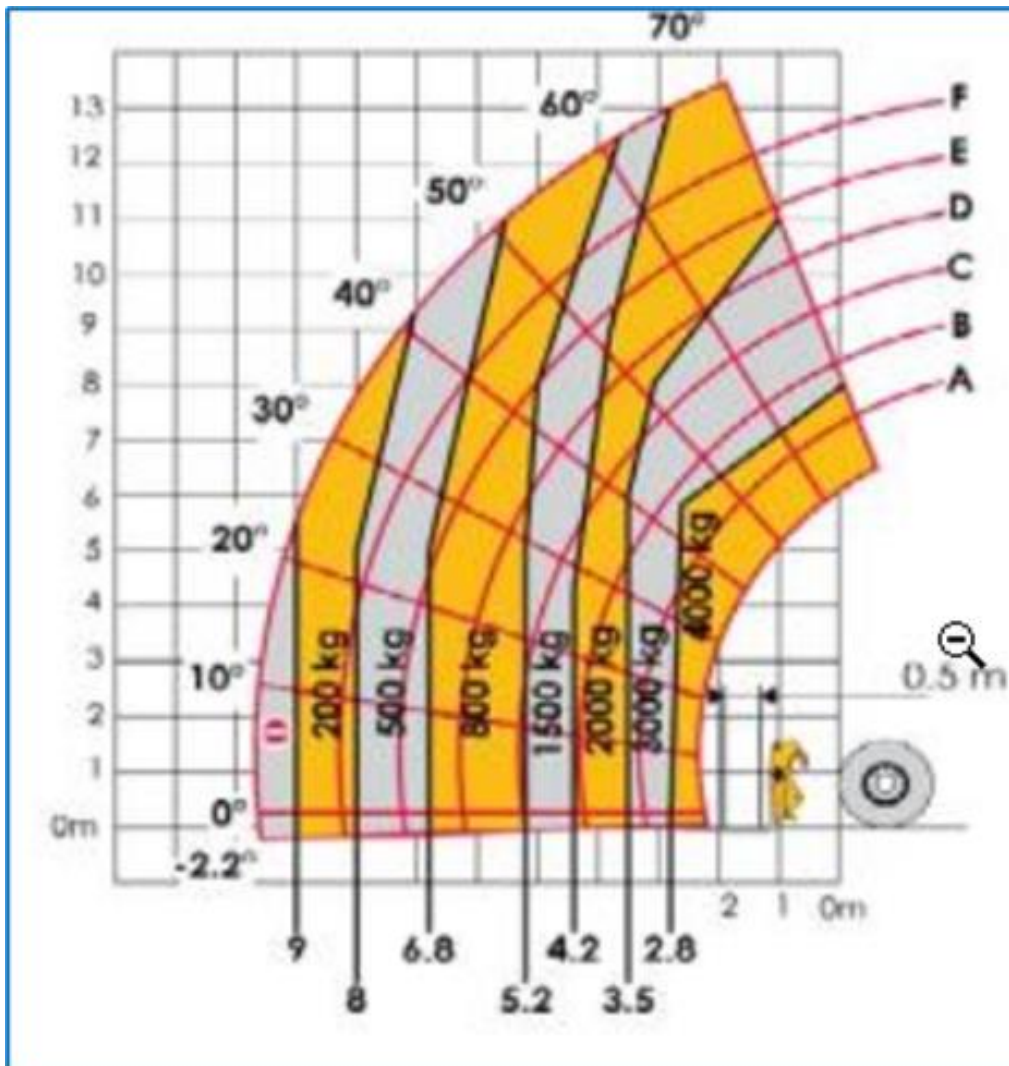

14m Telestapler Merlo Type: P 40.14 PLUS

Arbeitsdiagramm (Seitenansicht)

MA-BO Hoogwerkers BV

 www.ma-bo.info
 0316-745613
 planning@ma-bo.info
 Hengelderweg 8a, 6942 NC, Didam