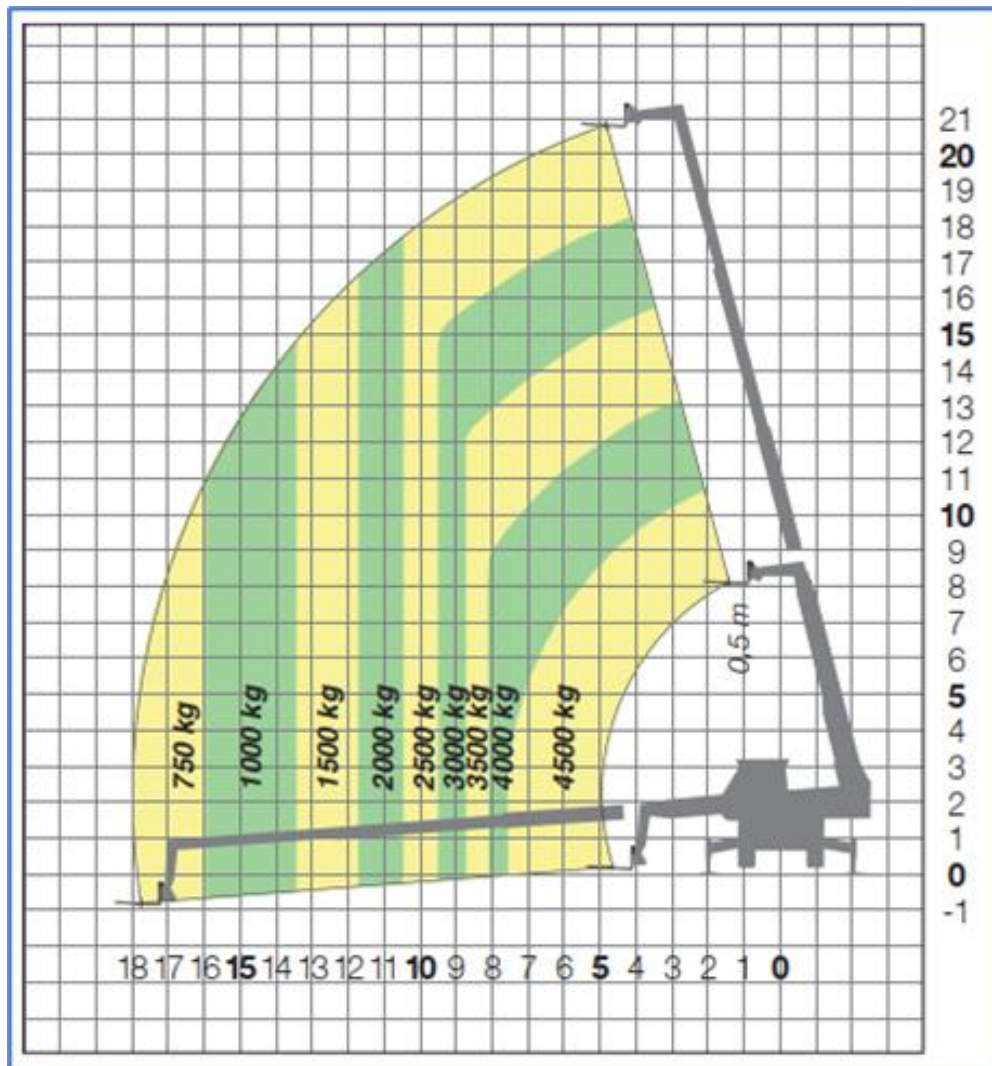

21m Roterende verreiker Merlo Type: Roto 45.21

Werkdiagram (Zijaanzicht)

MA-BO Hoogwerkers BV

 www.ma-bo.info
 0316-745613
 planning@ma-bo.info
 Hengelderweg 8a, 6942 NC, Didam