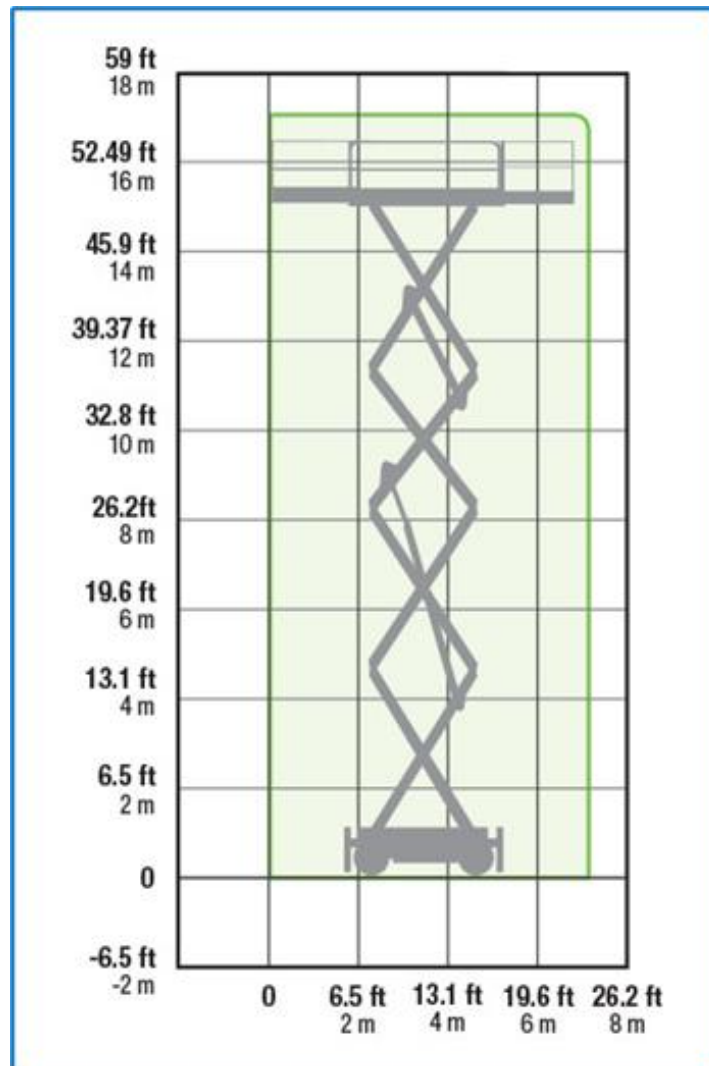

## 17m Diesel Schaarhoogwerker Skyjack Type: SJ9250 Megadeck

### Werkdiagram (Zijaanzicht)