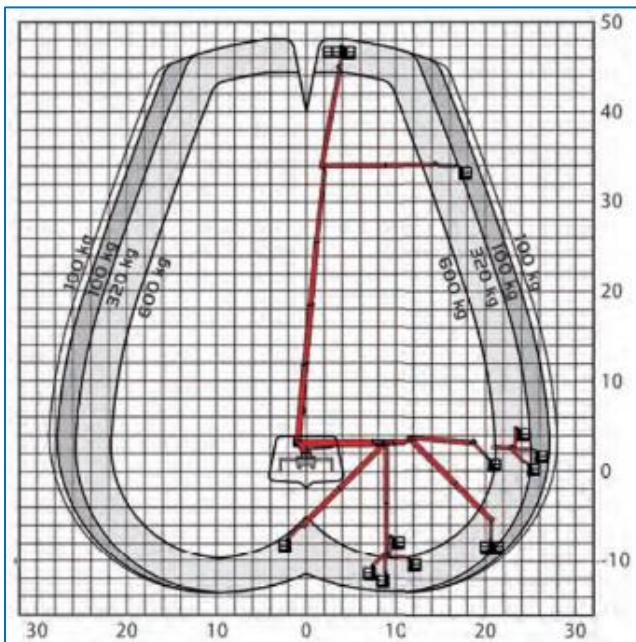

## Kenmerken

- Automatisch en variabel afstempelen
- Alleen met operator (C-rijbewijs)
- Indien gewenst met powerlift
- 600 KG laadvermogen / mandbelasting
- 230 V aansluiting in de bak
- Met Jib

## 48m Vrachtwagenhoogwerker (C-Rijbewijs) Palfinger Type: P 480

## Technische Data

Maximale werkhogte	48,00 m
Maximaal zijdelings bereik	31,00 m
Maximale gondelbelasting	600 kg
Maximale stempelbreedte	6,30 m
Machine lengte	9,92 m
Machine breedte	2,51 m
Machine hoogte	3,96 m
Totaalgewicht	17600 kg
Afmeting gondel (l x b)	3,88 x 1,05
Rotatie gondel	240°
Aandrijving	Diesel
JIB	Ja
Bandensoort	All Weather