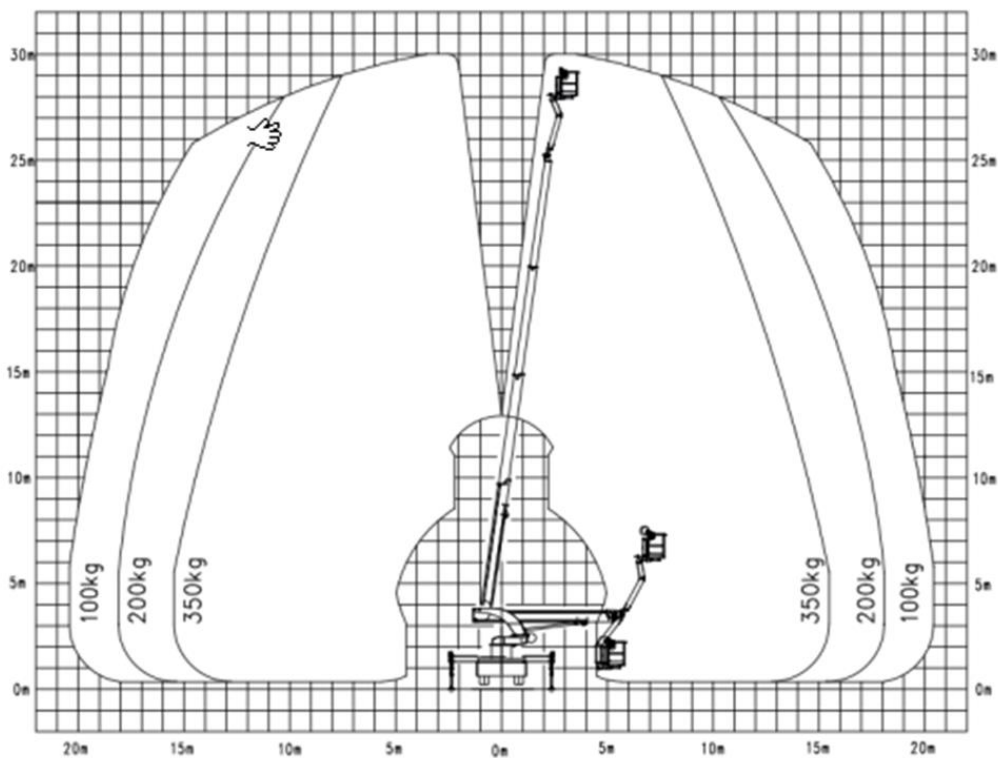

## Werkdiagram 30m Autohoogwerker (B-rijbewijs) Palfinger – P300KS

### Werkdiagram (Zijaanzicht)