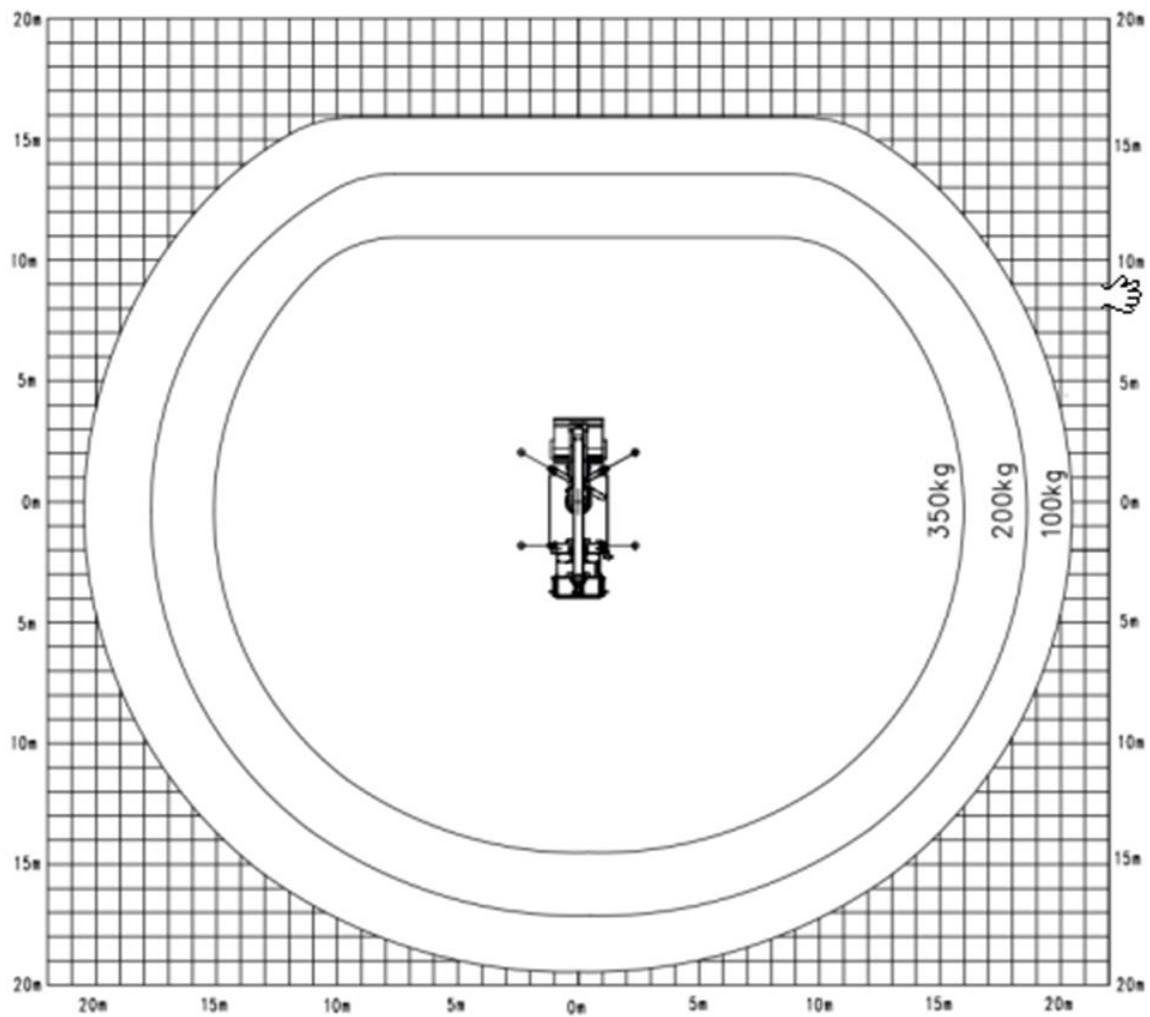

## Werkdiagram 30m Autohoogwerker (B-rijbewijs) Palfinger – P300KS

### Werkdiagram (Zijaanzicht)

## Werkdiagram (Bovenaanzicht)

r