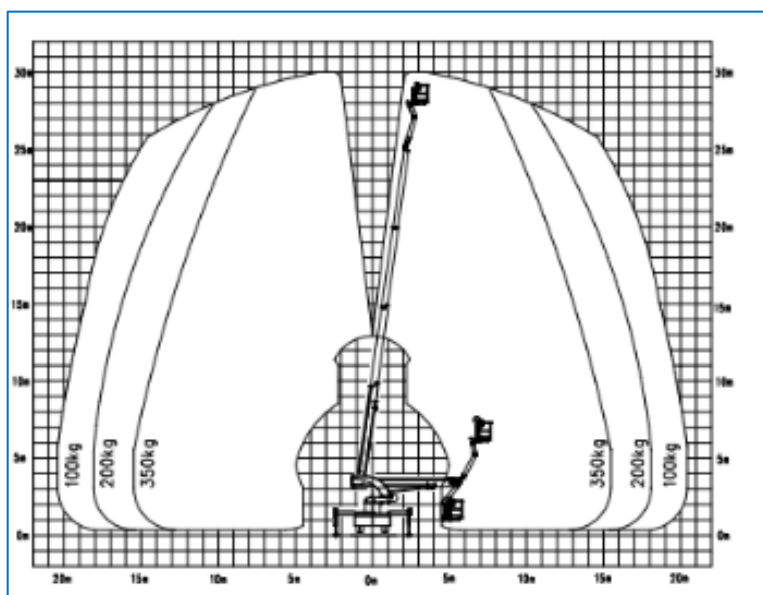

30m Vrachtwagenhoogwerker (C-rijbewijs) Palfinger Type: P 300 KS

Technische Data

Maximale werkhoopte	30,00 m
Maximaal zijdelings bereik	20,50 m
Maximale gondelbelasting	350 kg
Maximale stempelbreedte	5,00 m
Machine lengte	7,60 m
Machine breedte	2,52 m
Machine hoogte	3,50 m
Totaalgewicht	7350 kg
Afmeting gondel (l x b)	1,80 x 0,80
Rotatie gondel	195°
Aandrijving	Diesel
JIB	Ja
Bandensoort	All Weather