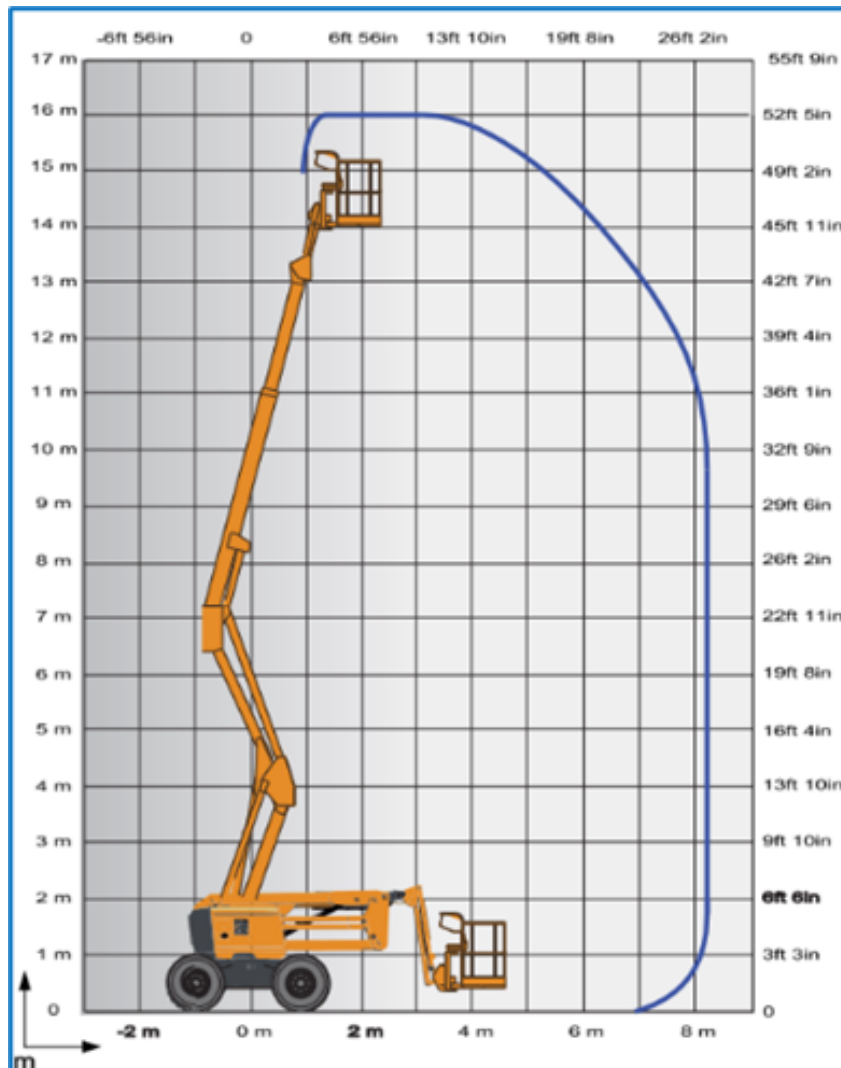

16m Diesel Gelenk-Teleskopbühne Haulotte Type: HA16 RTJ Pro

Arbeitsdiagramm (Seitenansicht)

MA-BO Hoogwerkers BV

-  www.ma-bo.info
-  0316-745613
-  planning@ma-bo.info
-  Hengelderweg 8a, 6942 NC, Didam