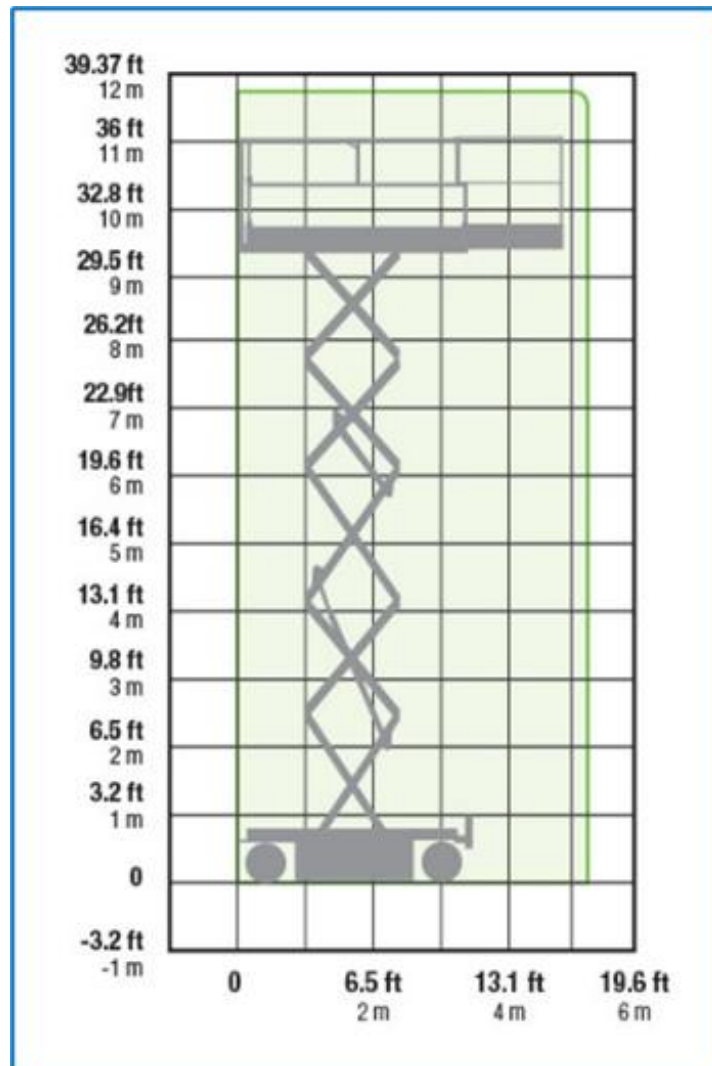

12m Diesel Scheren Arbeitsbühne Skyjack Type: SJ 6832 RT

Arbeitsdiagramm (Seitenansicht)

MA-BO Hoogwerkers BV

www.ma-bo.info

0316-745613

planning@ma-bo.info

Hengelderweg 8a, 6942 NC, Didam